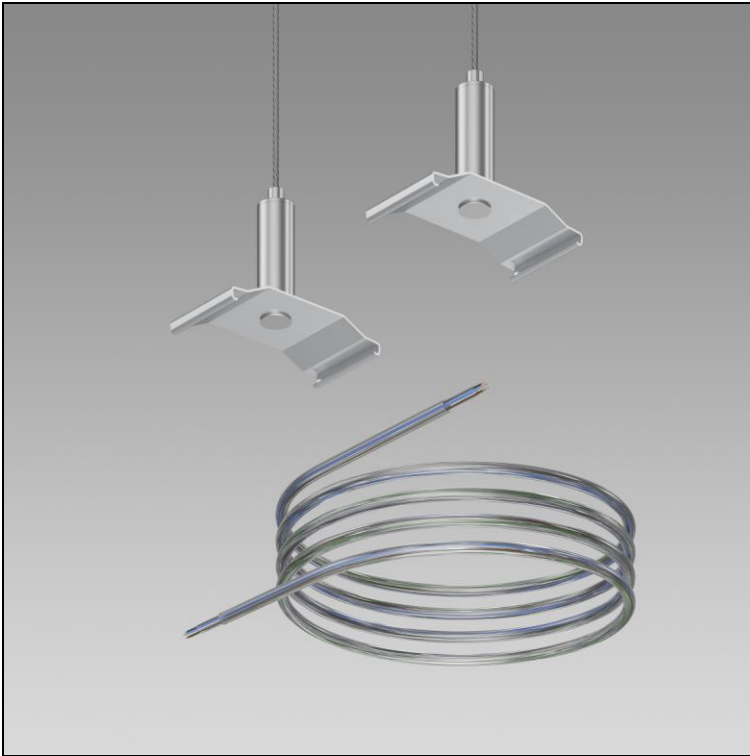

### Purelite Slim Set de suspension

2007.4223

PURLT S EQP SUSP-KIT-1500-WITHCBL/5P

**Poids** 0.183 kg

Set de suspension Purelite Slim avec serre-câble pour arrêt automatique, recommandé : tous les 1,5 m, 2 câbles d'acier, clipable, avec 1,8 m câble d'alimentation, 5 pôles, transparent, avec serre-câble,

charge max. 20 kg, distance recommandée : tous les 1,5 m  
L = 1500 mm