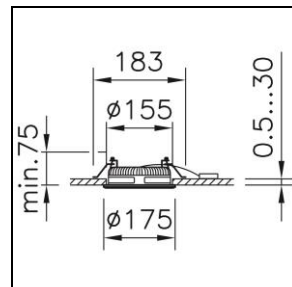

### Viva Downlight encastré

2008.1007

VIVA DL CR155 LED1600-840 016922 WH DALI

<b>Puissance totale</b>	15 W
<b>Flux lumineux</b>	1600 lm
<b>Tc</b>	4000 K
<b>IRC</b>	IRC > 80
<b>UGR C0 4H/8H</b>	28
<b>UGR C90 4H/8H</b>	29
<b>Durée de vie</b>	L70 50'000 h
<b>Régulation</b>	DALI
<b>Degré de protection</b>	IP20 / IP54
<b>Finish</b>	blanc
<b>Poids</b>	0.84 kg

Downlight encastré Viva avec LED, puissance du système: 15 W, flux lumineux du luminaire 1600 lm, indice de rendu des couleurs IRC > 80, température de couleur 4000 K, blanc neutre, tolérance de couleur SDCM 3, durée de vie LED L70 50'000 h, 230 V, rayonnement direct, boîtier en aluminium, avec couvre-joint, blanc, rayonnement extensif, 016922, appareillage inclus, DALI,

classe de protection I, degré de protection IP20 / IP54, test de filament 650 °C, résistance aux chocs: IK 08 ce produit contient une source lumineuse de classe d'efficacité énergétique D  
 $\varnothing = 175$  mm,  $DA\varnothing = 155$  mm,  $ET = 75$  mm