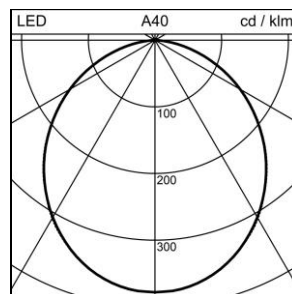

## Fiche technique

### Viva Downlight encastré

2008.1007

VIVA DL CR155 LED1600-840 016922 WH DALI

<b>Puissance totale</b>	15 W
<b>Flux lumineux</b>	1600 lm
<b>Tc</b>	4000 K
<b>IRC</b>	IRC > 80
<b>UGR C0 4H/8H</b>	28
<b>UGR C90 4H/8H</b>	29
<b>Durée de vie</b>	L70 50'000 h
<b>Régulation</b>	DALI
<b>Degré de protection</b>	IP20 / IP54
<b>Finish</b>	blanc
<b>Poids</b>	0.84 kg

Downlight encastré Viva avec LED, puissance du système: 15 W, flux lumineux du luminaire 1600 lm, indice de rendu des couleurs IRC > 80, température de couleur 4000 K, blanc neutre, tolérance de couleur SDCM 3, durée de vie LED L70 50'000 h, 230 V, rayonnement direct, boîtier en aluminium, avec couvre-joint, blanc, rayonnement extensif, 016922, appareillage inclus, DALI,

classe de protection I, degré de protection IP20 / IP54, test de filament 650 °C, résistance aux chocs: IK 08 ce produit contient une source lumineuse de classe d'efficacité énergétique D  
 $\varnothing = 175$  mm,  $DA\varnothing = 155$  mm,  $ET = 75$  mm