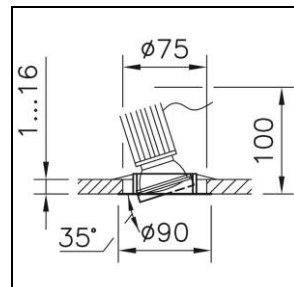

### Cosmos 2 Faretto direzionale da incasso

2010.1234

COSMOS2 DS CR75 LED810-930 36 ALBR ONF

<b>Potenza del sistema</b>	12 W
<b>Flusso luminoso</b>	810 lm
<b>Tc</b>	3000 K
<b>IRC</b>	IRC > 92
<b>UGR C0 4H/8H</b>	21
<b>UGR C90 4H/8H</b>	21
<b>Durata media di vita</b>	L70 50'000 h
<b>Regolazione</b>	ON/OFF
<b>Grado di protezione</b>	IP20
<b>Finish</b>	alu spazzolato
<b>Peso</b>	0.765 kg

Faretto direzionale da incasso Cosmos 2 con LED, potenza del sistema: 12 W, flusso luminoso dell'apparecchio 810 lm, indice di resa cromatica IRC > 92, temperatura del colore 3000 K, bianco caldo, tolleranza di colore SDCM 3, vita dei LED L70 50'000 h, sicurezza fotobiologica: l'apparecchio non presenta pericoli (RG0), 230 V, emissione della luce diretta, cassone in alluminio, con cornice, alu spazzolato, emissione a fascio medio largo, 36°, unità di alimentazione compresa nella fornitura, ON/OFF, dimmerabile taglio a inizio fase o a fine fase,

classe di protezione II, grado di protezione IP20, prova del filo incandescente 850 °C,  
 $\varnothing = 90$  mm,  $DA\varnothing = 75$  mm,  $ET = 100$  mm, orientabile 90°