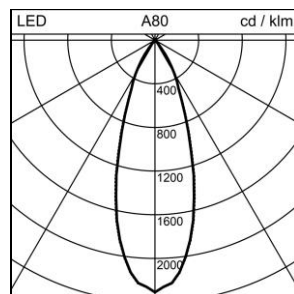

### Cosmos 2 Faretto direzionale da incasso

2010.1234

COSMOS2 DS CR75 LED810-930 36 ALBR ONF

<b>Potenza del sistema</b>	12 W
<b>Flusso luminoso</b>	810 lm
<b>Tc</b>	3000 K
<b>IRC</b>	IRC > 92
<b>UGR C0 4H/8H</b>	21
<b>UGR C90 4H/8H</b>	21
<b>Durata media di vita</b>	L70 50'000 h
<b>Regolazione</b>	ON/OFF
<b>Grado di protezione</b>	IP20
<b>Finish</b>	alu spazzolato
<b>Peso</b>	0.765 kg

Faretto direzionale da incasso Cosmos 2 con LED, potenza del sistema: 12 W, flusso luminoso dell'apparecchio 810 lm, indice di resa cromatica IRC > 92, temperatura del colore 3000 K, bianco caldo, tolleranza di colore SDCM 3, vita dei LED L70 50'000 h, sicurezza fotobiologica: l'apparecchio non presenta pericoli (RG0), 230 V, emissione della luce diretta, cassone in alluminio, con cornice, alu spazzolato, emissione a fascio medio largo, 36°, unità di alimentazione compresa nella fornitura, ON/OFF, dimmerabile taglio a inizio fase o a fine fase,

classe di protezione II, grado di protezione IP20, prova del filo incandescente 850 °C,  
 $\varnothing = 90$  mm,  $DA\varnothing = 75$  mm,  $ET = 100$  mm, orientabile 90°