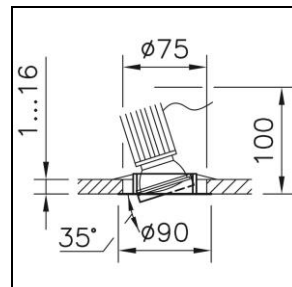

### Cosmos 2 Faretto direzionale da incasso

2010.1236

COSMOS2 DS CR75 LED810-930 36 WH ONF

<b>Potenza del sistema</b>	12 W
<b>Flusso luminoso</b>	810 lm
<b>Tc</b>	3000 K
<b>IRC</b>	IRC > 92
<b>UGR C0 4H/8H</b>	21
<b>UGR C90 4H/8H</b>	21
<b>Durata media di vita</b>	L70 50'000 h
<b>Regolazione</b>	ON/OFF
<b>Grado di protezione</b>	IP20
<b>Finish</b>	bianco
<b>Peso</b>	0.325 kg

Faretto direzionale da incasso Cosmos 2 con LED, potenza del sistema: 12 W, flusso luminoso dell'apparecchio 810 lm, indice di resa cromatica IRC > 92, temperatura del colore 3000 K, bianco caldo, tolleranza di colore SDCM 3, vita dei LED L70 50'000 h, sicurezza fotobiologica: l'apparecchio non presenta pericoli (RG0), 230 V, emissione della luce diretta, cassone in alluminio, con cornice, bianco, emissione a fascio medio largo, 36°, unità di alimentazione compresa nella fornitura, ON/OFF, dimmerabile taglio a inizio fase o a fine fase,

classe di protezione II, grado di protezione IP20, prova del filo incandescente 850 °C, Ø = 90 mm, DAØ = 75 mm, ET = 100 mm, orientabile 90°