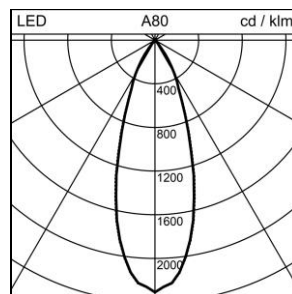

### Cosmos 2 Faretto direzionale da incasso

2010.1236

COSMOS2 DS CR75 LED810-930 36 WH ONF

<b>Potenza del sistema</b>	12 W
<b>Flusso luminoso</b>	810 lm
<b>Tc</b>	3000 K
<b>IRC</b>	IRC > 92
<b>UGR C0 4H/8H</b>	21
<b>UGR C90 4H/8H</b>	21
<b>Durata media di vita</b>	L70 50'000 h
<b>Regolazione</b>	ON/OFF
<b>Grado di protezione</b>	IP20
<b>Finish</b>	bianco
<b>Peso</b>	0.325 kg

Faretto direzionale da incasso Cosmos 2 con LED, potenza del sistema: 12 W, flusso luminoso dell'apparecchio 810 lm, indice di resa cromatica IRC > 92, temperatura del colore 3000 K, bianco caldo, tolleranza di colore SDCM 3, vita dei LED L70 50'000 h, sicurezza fotobiologica: l'apparecchio non presenta pericoli (RG0), 230 V, emissione della luce diretta, cassone in alluminio, con cornice, bianco, emissione a fascio medio largo, 36°, unità di alimentazione compresa nella fornitura, ON/OFF, dimmerabile taglio a inizio fase o a fine fase,

classe di protezione II, grado di protezione IP20, prova del filo incandescente 850 °C, Ø = 90 mm, DAØ = 75 mm, ET = 100 mm, orientabile 90°