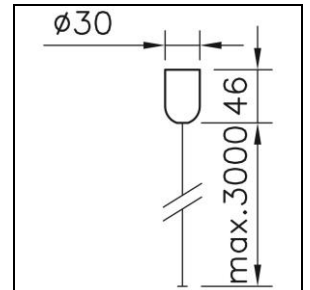

### Global Trac Pro-Pulse Set de suspension à câble d'acier

1000.6220

1690W.3000.01

**Finish** blanc

**Poids** 0.054 kg

Set de suspension à câble d'acier Global Trac Pro-Pulse avec câble d'acier et écrou, incl. baldaquin, blanc, L = 3000 mm,