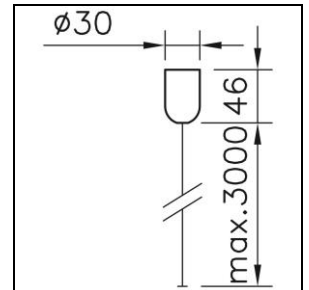

Produktdatenblatt

Global Trac Pro-Pulse Drahtseilaufhängungs-Set

1000.6220

1690W.3000.01

Finish	weiss	Drahtseilaufhängungs-Set Global Trac Pro-Pulse mit Drahtseil und Verschlussmutter, inkl. Baldachin, weiss, L = 3000 mm,
Gewicht	0.054 kilogramm	