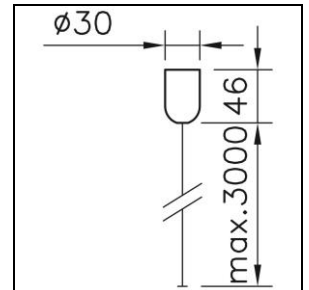

### Global Trac Pro-Pulse Set di sospensione a fune d'acciaio

1000.6220

1690W.3000.01

**Finish**            bianco  
**Peso**              0.054 kg

Set di sospensione a fune d'acciaio Global Trac Pro-Pulse con fune d'acciaio e chiusura, incl. rosetta, bianco, L = 3000 mm,