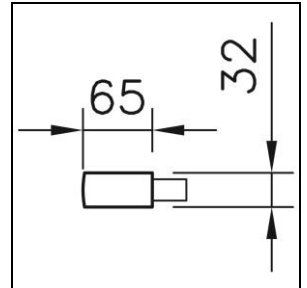

Produktdatenblatt

Global Trac Pro Einsteckanschlussstück

1000.6301

1702W.02

230V

Finish

reinweiss

Gewicht

0.05 kilogramm

Einsteckanschlussstück Global Trac Pro 230 V, 3 Phasen, reinweiss,
für Einspeisung rechts,

Schutzklasse I,