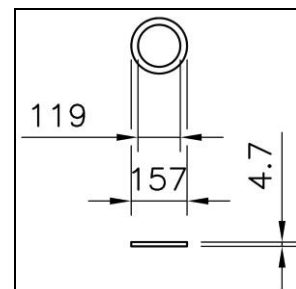

Fiche technique

Echo 137 LED Anneau de couverture

1001.2362
24RIH137.01

IP44

850°C

Degré de protection IP44

Finish argent

Poids 0.038 kg

Anneau de couverture Echo 137 LED en polycarbonate (PC), argent, RAL 9006,

degré de protection IP44,
Ø = 157 mm, lø = 119 mm