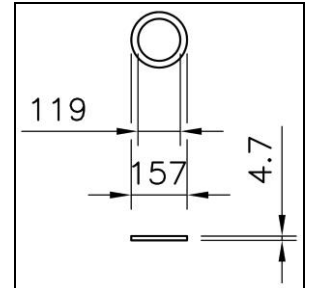

### Echo 137 LED Abdeckring

1001.2362  
24RIH137.01

<b>Schutzart</b>	IP44	Abdeckring Echo 137 LED aus Polycarbonat (PC), silber, RAL 9006,
<b>Finish</b>	silber	Schutzart IP44,
<b>Gewicht</b>	0.038 kilogramm	Ø = 157 mm, lØ = 119 mm