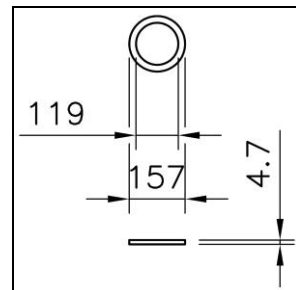

### Echo 137 LED Anello di chiusura

1001.2362  
24RIH137.01

IP44

850°C

**Grado di protezione** IP44  
**Finish** argento  
**Peso** 0.038 kg

Anello di chiusura Echo 137 LED in policarbonato (PC), argento, RAL 9006,  
grado di protezione IP44,  
Ø = 157 mm, lØ = 119 mm