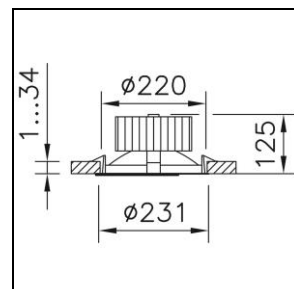

Scheda prodotto

Zeis LED Downlight da incasso

1001.6959

ZEIS DL CR220 LED1700-830 60 WH

Potenza del sistema	23 W
Sorgenti luminose	LED (diodo ad emissione luminosa)
Tc	3000 K
Flusso luminoso	1700 lm
Grado di protezione	IP20 / IP44
Indice di resa cromatica	IRC >83
Durata media di vita	L70 (B50) 50'000h
Finish	bianco
Peso	1.175 kg

Downlight da incasso Zeis LED con LED (diodo ad emissione luminosa) potenza del sistema: 23W, 550mA, flusso luminoso dell'apparecchio 1700lm, 3000K, bianco caldo, emissione della luce diretta, corpo luce in alluminio, con cornice, bianco, con disco di copertura trasparente, riflettore in alluminio, emissione a fascio largo 60°, reattore ed alloggiamento da incasso da ordinare separatamente

classe di protezione III, grado di protezione IP20 / IP44, prova del filo incandescente 650 °C, Ø = 231 mm, DAØ = 220 mm, ET = 125 mm,