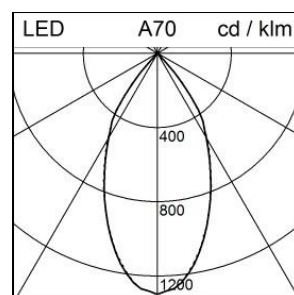

Scheda prodotto

Zeis LED Downlight da incasso

1001.6959

ZEIS DL CR220 LED1700-830 60 WH

Potenza del sistema	23 W
Sorgenti luminose	LED (diodo ad emissione luminosa)
Tc	3000 K
Flusso luminoso	1700 lm
Grado di protezione	IP20 / IP44
Indice di resa cromatica	IRC >83
Durata media di vita	L70 (B50) 50'000h
Finish	bianco
Peso	1.175 kg

Downlight da incasso Zeis LED con LED (diodo ad emissione luminosa) potenza del sistema: 23W, 550mA, flusso luminoso dell'apparecchio 1700lm, 3000K, bianco caldo, emissione della luce diretta, corpo luce in alluminio, con cornice, bianco, con disco di copertura trasparente, riflettore in alluminio, emissione a fascio largo 60°, reattore ed alloggiamento da incasso da ordinare separatamente

classe di protezione III, grado di protezione IP20 / IP44, prova del filo incandescente 650 °C, Ø = 231 mm, DAØ = 220 mm, ET = 125 mm,