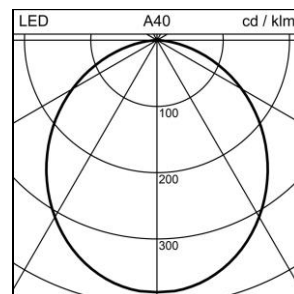

### Viva Downlight da incasso

1001.6977

VIVA DL CR155 LED1070-840 105 WH ONF

<b>Potenza del sistema</b>	10 W
<b>Sorgenti luminose</b>	LED (diodo ad emissione luminosa)
<b>Tc</b>	4000 K
<b>Flusso luminoso</b>	1070 lm
<b>Indice di resa cromatica</b>	IRC >80
<b>UGR C0 4H/8H</b>	27
<b>UGR C90 4H/8H</b>	27
<b>Durata media di vita</b>	L70 50'000 h
<b>Regolazione</b>	ON/OFF
<b>Grado di protezione</b>	IP20 / IP44
<b>Finish</b>	bianco
<b>Peso</b>	0.916 kg

Downlight da incasso Viva con LED (diodo ad emissione luminosa), potenza del sistema: 10 W, flusso luminoso dell'apparecchio 1070 lm, IRC >80, 4000 K, bianco neutrale, SDCM 3, L70 50'000 h, 230 V, emissione della luce diretta, cassone in alluminio, con cornice, bianco, emissione a fascio largo, 105 °, unità di alimentazione compresa nella fornitura, ON/OFF,

classe di protezione I, grado di protezione IP20 / IP44, prova del filo incandescente 650 °C, resistenza agli urti: IK 08  
 $\varnothing = 175$  mm,  $DA\varnothing = 155$  mm,  $ET = 85$  mm