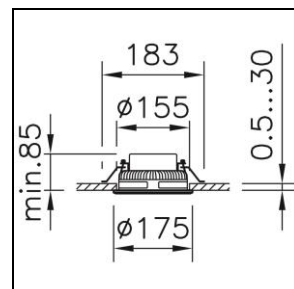

### Viva Downlight da incasso

1001.6977

VIVA DL CR155 LED1070-840 105 WH ONF

<b>Potenza del sistema</b>	10 W
<b>Sorgenti luminose</b>	LED (diodo ad emissione luminosa)
<b>Tc</b>	4000 K
<b>Flusso luminoso</b>	1070 lm
<b>Indice di resa cromatica</b>	IRC >80
<b>UGR C0 4H/8H</b>	27
<b>UGR C90 4H/8H</b>	27
<b>Durata media di vita</b>	L70 50'000 h
<b>Regolazione</b>	ON/OFF
<b>Grado di protezione</b>	IP20 / IP44
<b>Finish</b>	bianco
<b>Peso</b>	0.916 kg

Downlight da incasso Viva con LED (diodo ad emissione luminosa), potenza del sistema: 10 W, flusso luminoso dell'apparecchio 1070 lm, IRC >80, 4000 K, bianco neutrale, SDCM 3, L70 50'000 h, 230 V, emissione della luce diretta, cassone in alluminio, con cornice, bianco, emissione a fascio largo, 105 °, unità di alimentazione compresa nella fornitura, ON/OFF,

classe di protezione I, grado di protezione IP20 / IP44, prova del filo incandescente 650 °C, resistenza agli urti: IK 08  
 $\varnothing = 175$  mm,  $DA\varnothing = 155$  mm,  $ET = 85$  mm