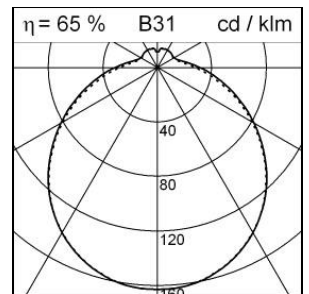

Produktdatenblatt

Easy-C Decken- und Wandanbauleuchte

1001.8266

EASY-C RND CW290 CFL-1x13W WH ONF

Systemleistung	17 W
Leistung	1 x 13 W
Lichtquelle	Kompakt-Leuchtstofflampe
Fassung	G24q-1
ILCOS (ZVEI)	FSQ (TC-DEL)
Schutzart	IP40
Lichtsteuerung	ON/OFF
Finish	weiss
Gewicht	0.559 kilogramm

Schutzklasse I, Schutzart IP40, Glühdrahtprüfung 650 °C, Ø = 290 mm, H = 110 mm