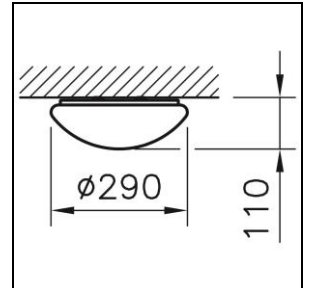

Produktdatenblatt

Easy-C Decken- und Wandanbauleuchte

1001.8266

EASY-C RND CW290 CFL-1x13W WH ONF

Systemleistung	17 W
Leistung	1 x 13 W
Lichtquelle	Kompakt-Leuchtstofflampe
Fassung	G24q-1
ILCOS (ZVEI)	FSQ (TC-DEL)
Schutzart	IP40
Lichtsteuerung	ON/OFF
Finish	weiss
Gewicht	0.559 kilogramm

Decken- und Wandanbauleuchte Easy-C rund, für 1 x, Kompakt-Leuchtstofflampe, 13 W, Systemleistung: 17 W, FSQ (TC-DEL), G24q-1, 230 V, Armatur mit Riegelverschlüssen aus Metall, weiss, opal, 1 Betriebsgerät integriert, ON/OFF,

Schutzklasse I, Schutzart IP40, Glühdrahtprüfung 650 °C, Ø = 290 mm, H = 110 mm