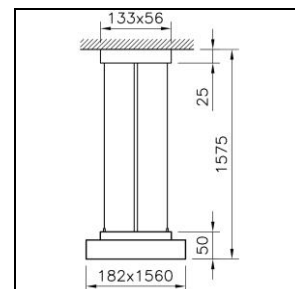

Scheda prodotto

Item Office Sospensione

1004.6111

ITEM PEN1560x182-1575 LED7550-830 WH DALI

Potenza del sistema	65 W
Sorgenti luminose	LED (diodo ad emissione luminosa)
Tc	3000 K
Flusso luminoso	7550 lm
Indice di resa cromatica	IRC >80
UGR C0 4H/8H	12
UGR C90 4H/8H	11
Durata media di vita	L80 50'000 h
Regolazione	DALI
Grado di protezione	IP20
Finish	bianco
Peso	5.99 kg

Sospensione Item Office L1, con LED (diodo ad emissione luminosa), potenza del sistema: 65 W, flusso luminoso dell'apparecchio 7550 lm, IRC >80, 3000 K, bianco caldo, SDCM 3, L80 50'000 h, max. 3000 cd/m², 230 V, emissione della luce diretta-indiretta, (23%/77%), telaio singolo in alluminio, bianco, RAL 9016, -M (opaco), con diffusore, ottica CLD microp Prismatica Office, per ufficio (Controlled Luminance Diffusor) per un effetto antiriflesso perfetto, 1 reattore integrato, DALI, Regent certificati MINERGIE®-Modul App. per l'illuminazione S.A.F.E. 2019 (Re-0303), questo apparecchio soddisfa i severi requisiti di illuminazione Minergie (102 lm/W)

classe di protezione I, grado di protezione IP20, prova del filo incandescente 850 °C,
L = 1560 mm, B = 182 mm, H = 50 mm, p = 1575 mm