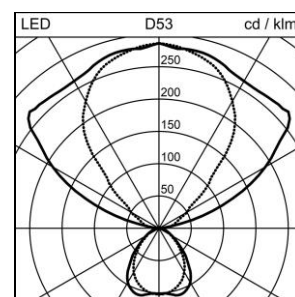

Scheda prodotto

Item Office Sospensione

1004.6111

ITEM PEN1560x182-1575 LED7550-830 WH DALI

Potenza del sistema	65 W
Sorgenti luminose	LED (diodo ad emissione luminosa)
Tc	3000 K
Flusso luminoso	7550 lm
Indice di resa cromatica	IRC >80
UGR C0 4H/8H	12
UGR C90 4H/8H	11
Durata media di vita	L80 50'000 h
Regolazione	DALI
Grado di protezione	IP20
Finish	bianco
Peso	5.99 kg

Sospensione Item Office L1, con LED (diodo ad emissione luminosa), potenza del sistema: 65 W, flusso luminoso dell'apparecchio 7550 lm, IRC >80, 3000 K, bianco caldo, SDCM 3, L80 50'000 h, max. 3000 cd/m², 230 V, emissione della luce diretta-indiretta, (23%/77%), telaio singolo in alluminio, bianco, RAL 9016, -M (opaco), con diffusore, ottica CLD microp Prismatica Office, per ufficio (Controlled Luminance Diffusor) per un effetto antiriflesso perfetto, 1 reattore integrato, DALI, Regent certificati MINERGIE®-Modul App. per l'illuminazione S.A.F.E. 2019 (Re-0303), questo apparecchio soddisfa i severi requisiti di illuminazione Minergie (102 lm/W)

classe di protezione I, grado di protezione IP20, prova del filo incandescente 850 °C,
L = 1560 mm, B = 182 mm, H = 50 mm, p = 1575 mm