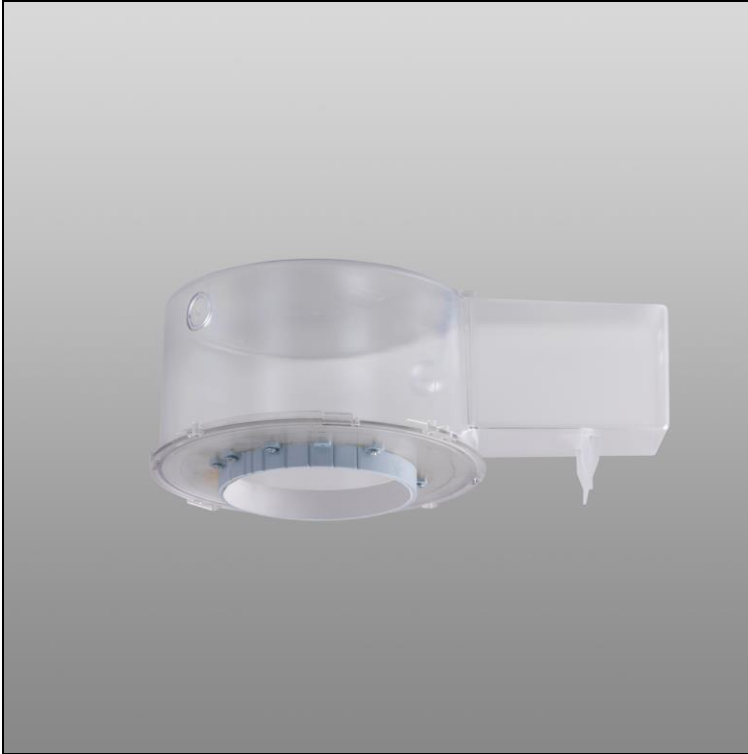

## Scheda prodotto

### B.Box Alloggiamento da incasso

1007.2849

EB066

**Peso** 1 kg

Alloggiamento da incasso B.Box per effetto estetico, in polycarbonato (PC), con cavità per unità d'alimentazione, senza alogeni, circolare, Ø = 220 mm, ø apertura = 90 mm, EL = 340 mm, EB = 220 mm, ET = 125 mm