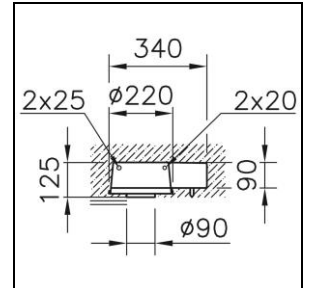

### B.Box Alloggiamento da incasso

1007.2849

EB066

**Peso** 1 kg

Alloggiamento da incasso B.Box per effetto estetico, in polycarbonato (PC), con cavità per unità d'alimentazione, senza alogeni, circolare, Ø = 220 mm, ø apertura = 90 mm, EL = 340 mm, EB = 220 mm, ET = 125 mm