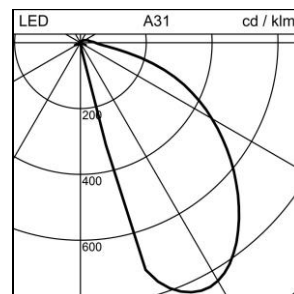

### Skill LED Apparecchio a parete

1018.2473  
S.6240W.14

<b>Potenza del sistema</b>	13 W
<b>Sorgenti luminose</b>	LED (diodo ad emissione luminosa)
<b>Tc</b>	3000 K
<b>Flusso luminoso</b>	422 lm
<b>Grado di protezione</b>	IP65
<b>Indice di resa cromatica</b>	IRC >90
<b>Durata media di vita</b>	L70 (B20) 50'000h
<b>Regolazione</b>	ON/OFF
<b>Finish</b>	alluminio grigiastro
<b>Peso</b>	1.279 kg

Apparecchio a parete Skill rettangolare, S.6240W.14 con LED (diodo ad emissione luminosa), potenza del sistema: 13 W, flusso luminoso dell'apparecchio 422 lm, IRC >90, 3000 K, bianco caldo, SDCM 3, L70 (B20) 50'000h, 230 V, copro luce e anello di chiusura in pressofusione d'alluminio, alluminio grigiastro, vetro acidato di protezione opale con interno satinato, 1 reattore integrato, ON/OFF,

classe di protezione I, grado di protezione IP65, resistenza agli urti: IK 08  
B = 270 mm, H = 115 mm