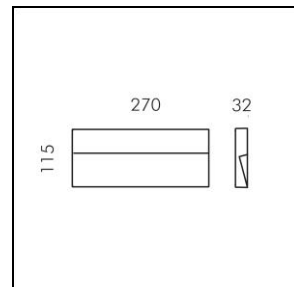

### Skill LED Apparecchio a parete

1018.2473  
S.6240W.14

<b>Potenza del sistema</b>	13 W
<b>Sorgenti luminose</b>	LED (diodo ad emissione luminosa)
<b>Tc</b>	3000 K
<b>Flusso luminoso</b>	422 lm
<b>Grado di protezione</b>	IP65
<b>Indice di resa cromatica</b>	IRC >90
<b>Durata media di vita</b>	L70 (B20) 50'000h
<b>Regolazione</b>	ON/OFF
<b>Finish</b>	alluminio grigiastro
<b>Peso</b>	1.279 kg

Apparecchio a parete Skill rettangolare, S.6240W.14 con LED (diodo ad emissione luminosa), potenza del sistema: 13 W, flusso luminoso dell'apparecchio 422 lm, IRC >90, 3000 K, bianco caldo, SDCM 3, L70 (B20) 50'000h, 230 V, copro luce e anello di chiusura in pressofusione d'alluminio, alluminio grigiastro, vetro acidato di protezione opale con interno satinato, 1 reattore integrato, ON/OFF,

classe di protezione I, grado di protezione IP65, resistenza agli urti: IK 08  
B = 270 mm, H = 115 mm