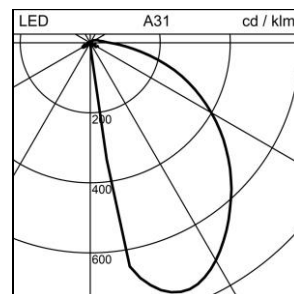

### Skill LED Applique murale

1018.2483

S.6255W.14

<b>Puissance totale</b>	19.4 W
<b>Source lumineuse</b>	LED (diode électroluminescente)
<b>Tc</b>	3000 K
<b>Flux lumineux</b>	841 lm
<b>Degré de protection</b>	IP65
<b>Rendu des couleurs</b>	IRC >90
<b>Durée de vie</b>	L70 (B20) 50'000h
<b>Régulation</b>	ON/OFF
<b>Finish</b>	aluminium gris
<b>Poids</b>	2.974 kg

Applique murale Skill carré, S.6255W.14 avec LED (diode électroluminescente), puissance du système: 19.4 W, flux lumineux du luminaire 841 lm, IRC >90, 3000 K, blanc chaud, SDCM 3, L70 (B20) 50'000h, 230 V, boîtier et anneau de couverture en aluminium moulé sous pression, aluminium gris, verre trempé opale dépoli à l'intérieur, 1 appareillage intégré, ON/OFF,

classe de protection I, degré de protection IP65, résistance aux chocs: IK 08  
B = 270 mm, H = 270 mm