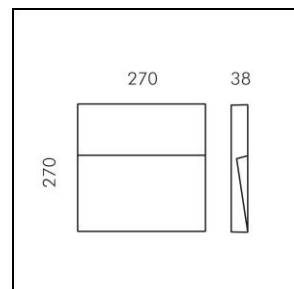

### Skill LED Applique murale

1018.2483

S.6255W.14

<b>Puissance totale</b>	19.4 W
<b>Source lumineuse</b>	LED (diode électroluminescente)
<b>Tc</b>	3000 K
<b>Flux lumineux</b>	841 lm
<b>Degré de protection</b>	IP65
<b>Rendu des couleurs</b>	IRC >90
<b>Durée de vie</b>	L70 (B20) 50'000h
<b>Régulation</b>	ON/OFF
<b>Finish</b>	aluminium gris
<b>Poids</b>	2.974 kg

Applique murale Skill carré, S.6255W.14 avec LED (diode électroluminescente), puissance du système: 19.4 W, flux lumineux du luminaire 841 lm, IRC >90, 3000 K, blanc chaud, SDCM 3, L70 (B20) 50'000h, 230 V, boîtier et anneau de couverture en aluminium moulé sous pression, aluminium gris, verre trempé opale dépoli à l'intérieur, 1 appareillage intégré, ON/OFF,

classe de protection I, degré de protection IP65, résistance aux chocs: IK 08  
B = 270 mm, H = 270 mm