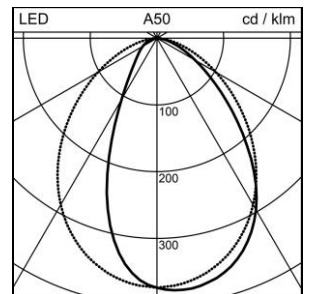

Produktdatenblatt

Mini-Look LED Pollerleuchte

1018.2864

S.7211W.14 BLR580 RCT LED334-930 SGL GYA ONF

Systemleistung	12.5 W
Lichtquelle	LED (Light Emitting Diode)
Farbtemperatur	3000 K
Leuchtenlichtstrom	334 lm
Schutzart	IP65
Farbwiedergabeindex	Ra >90
Lichtstromerhalt	L70 (B20) 50'000h
Lichtsteuerung	ON/OFF
Finish	aluminiumgrau
Gewicht	4.3 kilogramm

Pollerleuchte Mini-Look LED S.7211W.14 mit einseitiger Lichtabstrahlung, mit LED (Light Emitting Diode) Systemleistung: 12.5 W, Leuchtenlichtstrom 334 lm, Ra >90, 3000 K, warmweiss, SDCM 3, 230 V, direktstrahlend, Gehäuse aus Aluminium-Druckguss, aluminiumgrau, gehärtetes Glas, 1 Betriebsgerät integriert, ON/OFF,

Schutzklasse II, Schutzart IP65, Schlagfestigkeit: IK 06
B = 220 mm, T = 66 mm, Höhe über Boden = 580 mm