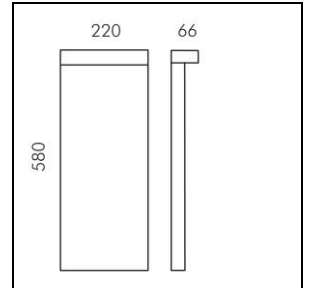

Produktdatenblatt

Mini-Look LED Pollerleuchte

1018.2864

S.7211W.14 BLR580 RCT LED334-930 SGL GYA ONF

Systemleistung	12.5 W
Lichtquelle	LED (Light Emitting Diode)
Farbtemperatur	3000 K
Leuchtenlichtstrom	334 lm
Schutzart	IP65
Farbwiedergabeindex	Ra >90
Lichtstromerhalt	L70 (B20) 50'000h
Lichtsteuerung	ON/OFF
Finish	aluminiumgrau
Gewicht	4.3 kilogramm

Pollerleuchte Mini-Look LED S.7211W.14 mit einseitiger Lichtabstrahlung, mit LED (Light Emitting Diode) Systemleistung: 12.5 W, Leuchtenlichtstrom 334 lm, Ra >90, 3000 K, warmweiss, SDCM 3, 230 V, direktstrahlend, Gehäuse aus Aluminium-Druckguss, aluminiumgrau, gehärtetes Glas, 1 Betriebsgerät integriert, ON/OFF,

Schutzklasse II, Schutzart IP65, Schlagfestigkeit: IK 06
B = 220 mm, T = 66 mm, Höhe über Boden = 580 mm