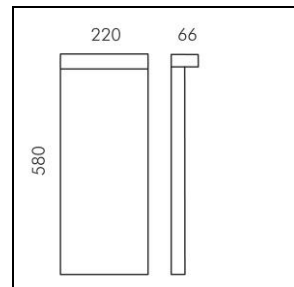

### Mini-Look LED Apparecchio bollard

1018.2864

S.7211W.14 BLR580 RCT LED334-930 SGL GYA ONF

<b>Potenza del sistema</b>	12.5 W
<b>Sorgenti luminose</b>	LED (diodo ad emissione luminosa)
<b>Tc</b>	3000 K
<b>Flusso luminoso</b>	334 lm
<b>Grado di protezione</b>	IP65
<b>Indice di resa cromatica</b>	IRC >90
<b>Durata media di vita</b>	L70 (B20) 50'000h
<b>Regolazione</b>	ON/OFF
<b>Finish</b>	alluminio grigiastro
<b>Peso</b>	4.3 kg

Apparecchio bollard Mini-Look LED S.7211W.14 emissione singola, con LED (diodo ad emissione luminosa) potenza del sistema: 12.5 W, flusso luminoso dell'apparecchio 334 lm, IRC >90, 3000 K, bianco caldo, SDCM 3, 230 V, emissione della luce diretta, cassone in pressofusione d'alluminio, alluminio grigiastro, vetro acidato di protezione, 1 reattore integrato, ON/OFF,

classe di protezione II, grado di protezione IP65, resistenza agli urti: IK 06  
B = 220 mm, T = 66 mm, altezza da terra = 580 mm