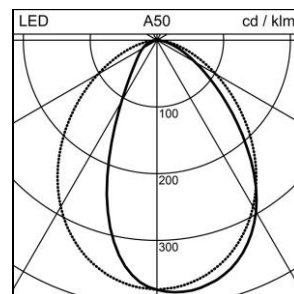

### Mini-Look LED Apparecchio bollard

1018.2864

S.7211W.14 BLR580 RCT LED334-930 SGL GYA ONF

<b>Potenza del sistema</b>	12.5 W
<b>Sorgenti luminose</b>	LED (diodo ad emissione luminosa)
<b>Tc</b>	3000 K
<b>Flusso luminoso</b>	334 lm
<b>Grado di protezione</b>	IP65
<b>Indice di resa cromatica</b>	IRC >90
<b>Durata media di vita</b>	L70 (B20) 50'000h
<b>Regolazione</b>	ON/OFF
<b>Finish</b>	alluminio grigiastro
<b>Peso</b>	4.3 kg

Apparecchio bollard Mini-Look LED S.7211W.14 emissione singola, con LED (diodo ad emissione luminosa) potenza del sistema: 12.5 W, flusso luminoso dell'apparecchio 334 lm, IRC >90, 3000 K, bianco caldo, SDCM 3, 230 V, emissione della luce diretta, cassone in pressofusione d'alluminio, alluminio grigiastro, vetro acidato di protezione, 1 reattore integrato, ON/OFF,

classe di protezione II, grado di protezione IP65, resistenza agli urti: IK 06  
B = 220 mm, T = 66 mm, altezza da terra = 580 mm