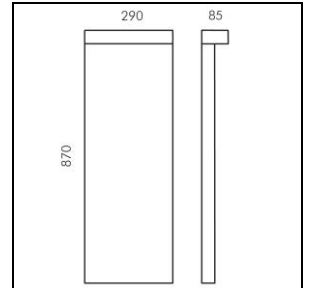

Produktdatenblatt

Look LED Pollerleuchte

1018.2912

S.7262W.14 BLR870 RCT LED937-930 SGL GYA ONF

Systemleistung	24 W
Lichtquelle	LED (Light Emitting Diode)
Farbtemperatur	3000 K
Leuchtenlichtstrom	937 lm
Schutzart	IP65
Farbwiedergabeindex	Ra >90
Lichtstromerhalt	L70 (B20) 50'000h
Lichtsteuerung	ON/OFF
Finish	aluminiumgrau
Gewicht	8400 kilogramm

Pollerleuchte Look LED S.7262W.14 mit einseitiger Lichtabstrahlung, mit LED (Light Emitting Diode) Systemleistung: 24 W, Leuchtenlichtstrom 937 lm, Ra >90, 3000 K, warmweiss, SDCM 3, 230 V, direktstrahlend, Gehäuse aus Aluminium-Druckguss, aluminiumgrau, gehärtetes Glas, 1 Betriebsgerät integriert, ON/OFF,

Schutzklasse II, Schutzart IP65, Schlagfestigkeit: IK 06
B = 290 mm, T = 85 mm, Höhe über Boden = 870 mm