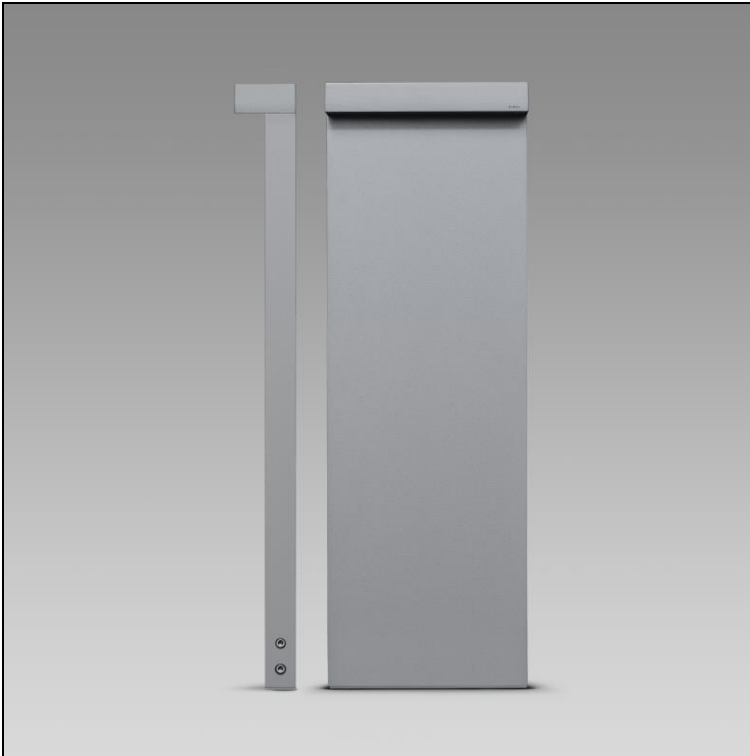

Produktdatenblatt

Look LED Pollerleuchte

1018.2912

S.7262W.14 BLR870 RCT LED937-930 SGL GYA ONF

Systemleistung	24 W
Lichtquelle	LED (Light Emitting Diode)
Farbtemperatur	3000 K
Leuchtenlichtstrom	937 lm
Schutzart	IP65
Farbwiedergabeindex	Ra >90
Lichtstromerhalt	L70 (B20) 50'000h
Lichtsteuerung	ON/OFF
Finish	aluminiumgrau
Gewicht	8400 kilogramm

Pollerleuchte Look LED S.7262W.14 mit einseitiger Lichtabstrahlung, mit LED (Light Emitting Diode) Systemleistung: 24 W, Leuchtenlichtstrom 937 lm, Ra >90, 3000 K, warmweiss, SDCM 3, 230 V, direktstrahlend, Gehäuse aus Aluminium-Druckguss, aluminiumgrau, gehärtetes Glas, 1 Betriebsgerät integriert, ON/OFF,

Schutzklasse II, Schutzart IP65, Schlagfestigkeit: IK 06
B = 290 mm, T = 85 mm, Höhe über Boden = 870 mm