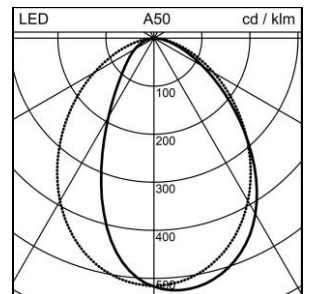

Produktdatenblatt

Look LED Pollerleuchte

1018.2912

S.7262W.14 BLR870 RCT LED937-930 SGL GYA ONF

Systemleistung	24 W
Lichtquelle	LED (Light Emitting Diode)
Farbtemperatur	3000 K
Leuchtenlichtstrom	937 lm
Schutzart	IP65
Farbwiedergabeindex	Ra >90
Lichtstromerhalt	L70 (B20) 50'000h
Lichtsteuerung	ON/OFF
Finish	aluminiumgrau
Gewicht	8400 kilogramm

Pollerleuchte Look LED S.7262W.14 mit einseitiger Lichtabstrahlung, mit LED (Light Emitting Diode) Systemleistung: 24 W, Leuchtenlichtstrom 937 lm, Ra >90, 3000 K, warmweiss, SDCM 3, 230 V, direktstrahlend, Gehäuse aus Aluminium-Druckguss, aluminiumgrau, gehärtetes Glas, 1 Betriebsgerät integriert, ON/OFF,

Schutzklasse II, Schutzart IP65, Schlagfestigkeit: IK 06
B = 290 mm, T = 85 mm, Höhe über Boden = 870 mm