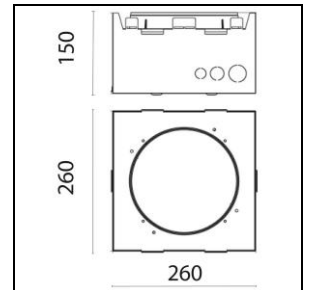

Fiche technique

Minilobby Basic LED Boîter d'encastement

1018.2953

S.7329

Poids 2.07 kg

Boîter d'encastement Minilobby Basic LED S.7329 pour béton brut,
en tôle d'acier, rond,
ø ouverture = 190 mm, L = 260 mm, B = 260 mm, EL = 260 mm, EB =
260 mm, ET = 150 mm