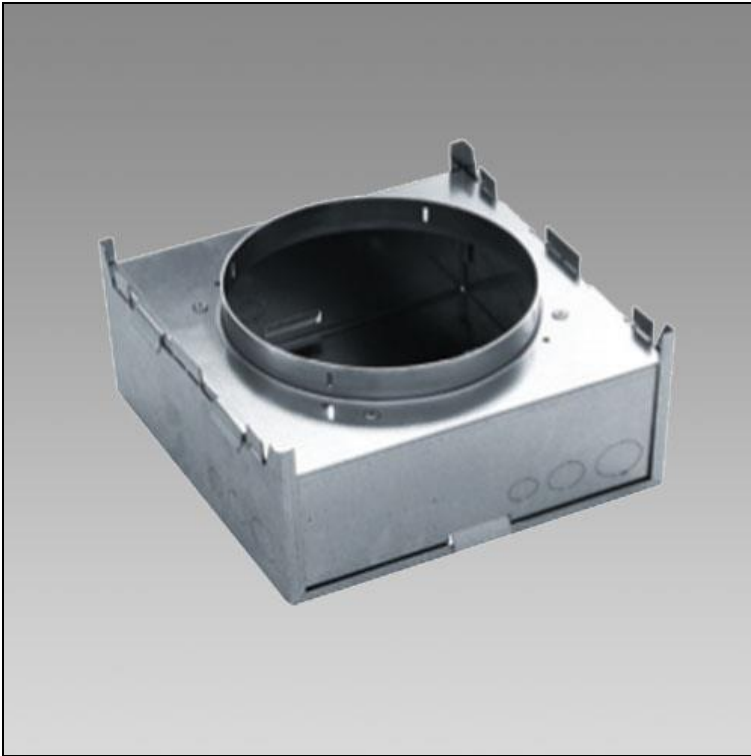

Fiche technique

Minilobby Basic LED Boîter d'encastement

1018.2953

S.7329

Poids 2.07 kg

Boîter d'encastement Minilobby Basic LED S.7329 pour béton brut,
en tôle d'acier, rond,
ø ouverture = 190 mm, L = 260 mm, B = 260 mm, EL = 260 mm, EB =
260 mm, ET = 150 mm