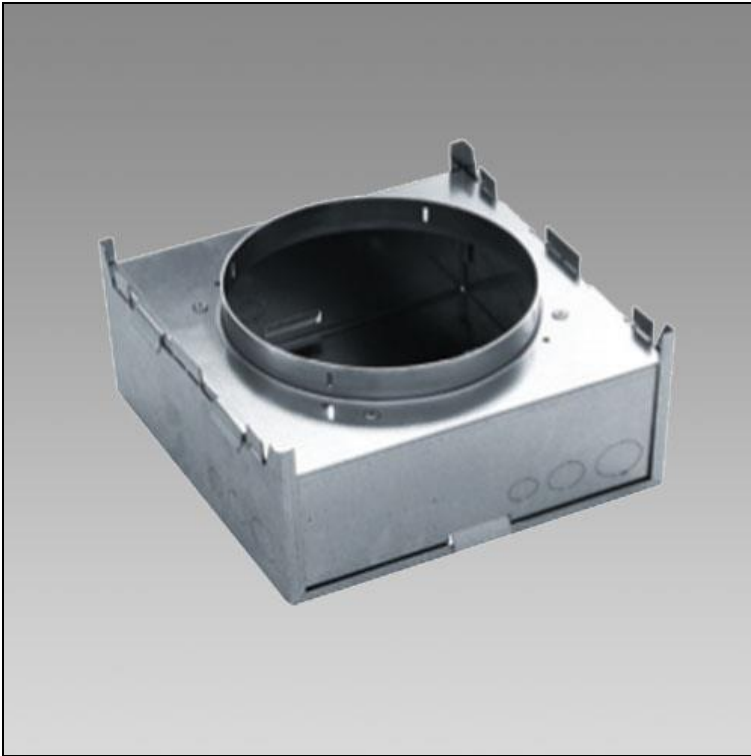

Produktdatenblatt

Minilobby Basic LED Einbetoniergehäuse

1018.2953

S.7329

Gewicht

2.07 kilogramm

Einbetoniergehäuse Minilobby Basic LED S.7329 für Sichtbeton, aus Stahlblech, rund,
Loch- \varnothing = 190 mm, L = 260 mm, B = 260 mm, EL = 260 mm, EB = 260 mm, ET = 150 mm