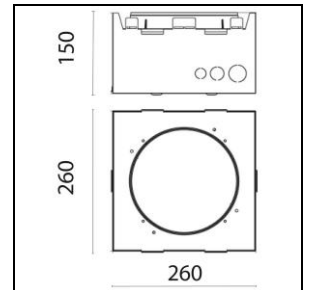

Produktdatenblatt

Minilobby Basic LED Einbetoniergehäuse

1018.2953

S.7329

Gewicht

2.07 kilogramm

Einbetoniergehäuse Minilobby Basic LED S.7329 für Sichtbeton, aus Stahlblech, rund,
Loch- \varnothing = 190 mm, L = 260 mm, B = 260 mm, EL = 260 mm, EB = 260 mm, ET = 150 mm