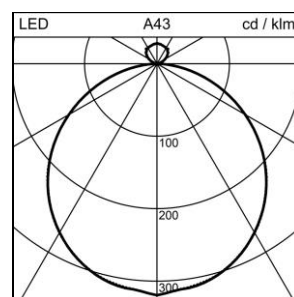

Scheda prodotto

Solo Slim Apparecchio a parete/plafone

1021.7191

SOLO S CW530 LED4750-830 DID WH DALI

| | |
|---------------------------------|-----------------------------------|
| Potenza del sistema | 37 W |
| Sorgenti luminose | LED (diodo ad emissione luminosa) |
| Tc | 3000 K |
| Flusso luminoso | 4750 lm |
| Indice di resa cromatica | IRC >80 |
| UGR C0 4H/8H | 23 |
| UGR C90 4H/8H | 23 |
| Durata media di vita | L80 50'000 h |
| Regolazione | DALI |
| Grado di protezione | IP40 |
| Finish | bianco |
| Peso | 4.8 kg |

Apparecchio a parete/plafone Solo Slim con LED (diodo ad emissione luminosa), potenza del sistema: 37 W, flusso luminoso dell'apparecchio 4750 lm, IRC >80, 3000 K, bianco caldo, SDCM 3, L80 50'000 h, 230 V, emissione della luce diretta-indiretta, telaio in alluminio, bianco, perfetta lavorazione della giunzione, diffusore in polimetilmetacrilato (PMMA) opale lucidato, 1 reattore integrato, DALI, Regent certificati MINERGIE®-Modul App. per l'illuminazione S.A.F.E. 2019 (Re-0282), questo apparecchio soddisfa i severi requisiti di illuminazione Minergie (96 lm/W)

classe di protezione I, IP40
Ø = 425 mm