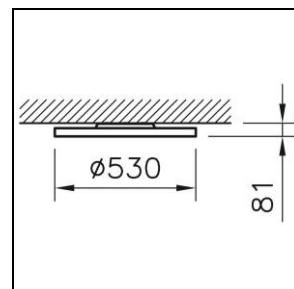

Scheda prodotto

Solo Slim Apparecchio a parete/plafone

1021.7191

SOLO S CW530 LED4750-830 DID WH DALI

| | |
|---------------------------------|-----------------------------------|
| Potenza del sistema | 37 W |
| Sorgenti luminose | LED (diodo ad emissione luminosa) |
| Tc | 3000 K |
| Flusso luminoso | 4750 lm |
| Indice di resa cromatica | IRC >80 |
| UGR C0 4H/8H | 23 |
| UGR C90 4H/8H | 23 |
| Durata media di vita | L80 50'000 h |
| Regolazione | DALI |
| Grado di protezione | IP40 |
| Finish | bianco |
| Peso | 4.8 kg |

Apparecchio a parete/plafone Solo Slim con LED (diodo ad emissione luminosa), potenza del sistema: 37 W, flusso luminoso dell'apparecchio 4750 lm, IRC >80, 3000 K, bianco caldo, SDCM 3, L80 50'000 h, 230 V, emissione della luce diretta-indiretta, telaio in alluminio, bianco, perfetta lavorazione della giunzione, diffusore in polimetilmetacrilato (PMMA) opale lucidato, 1 reattore integrato, DALI, Regent certificati MINERGIE®-Modul App. per l'illuminazione S.A.F.E. 2019 (Re-0282), questo apparecchio soddisfa i severi requisiti di illuminazione Minergie (96 lm/W)

1000.3196
Set di montaggio

Set di montaggio Solo
L = 3000 mm

1021.3795
Inserto elettrico

Inserto elettrico Solo Slim LED (diodo ad emissione luminosa) potenza
del sistema: 37 W, IRC >80, 3000 K, 230 V, 1 reattore integrato, DALI
bianco

classe di protezione I, IP40
Ø = 425 mm