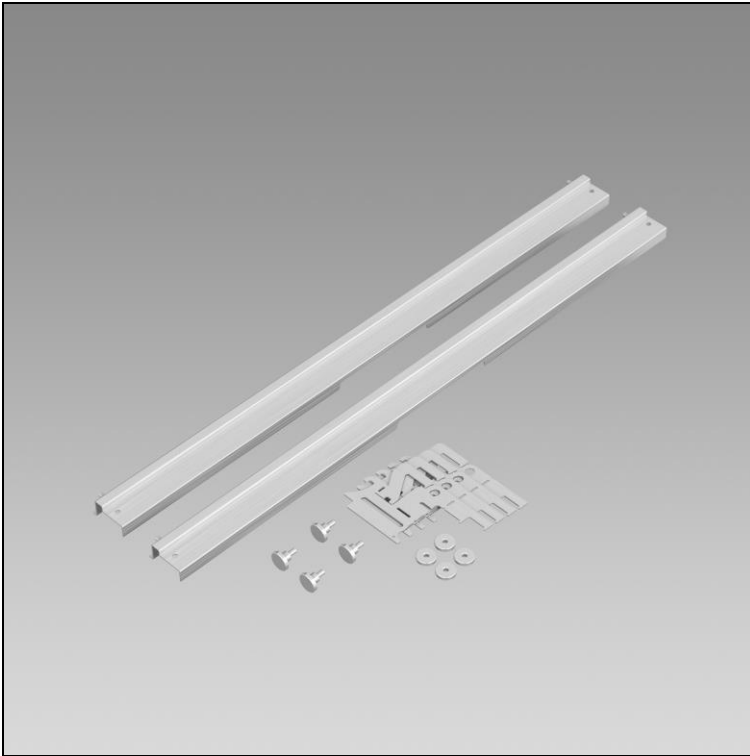

Produktdatenblatt

Item LED Winkel-Set

1021.8418

78WINSET.01

Gewicht

0.68 kilogramm

Winkel-Set Item LED, für Montage in verdeckte Systeme