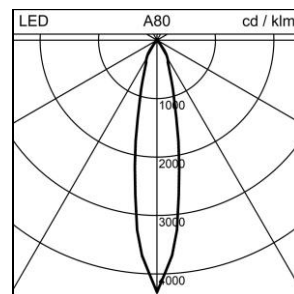

Fiche technique

Prestige Projecteur pour rails

1022.2187

PRESTIGE SP LED2050-830 15 WH PRO ONF

Puissance totale	20 W
Source lumineuse	LED (diode électroluminescente)
Tc	3000 K
Flux lumineux	2050 lm
Degré de protection	IP20
Rendu des couleurs	Ra 85
UGR C0 4H/8H	17.4
UGR C90 4H/8H	17.5
Durée de vie	L90 50'000h
Régulation	ON/OFF
Finish	blanc
Poids	1 kg

Projecteur pour rails Prestige avec adaptateur pour rails de courant triphasé Global Trac Pro, avec LED (diode électroluminescente), puissance du système: 20 W, flux lumineux du luminaire 2050 lm, Ra 85, 3000 K, Fashion, SDCM 2, L90 50'000h, 230 V, rayonnement direct, 1 appareillage intégré, ON/OFF, boîtier en aluminium moulé sous pression, blanc, similaire RAL 9016, rayonnement extrêmement intensif, (N) Narrow, 15 °,

classe de protection I, degré de protection IP20, test de filament 850 °C,
 $\varnothing = 82 \text{ mm}$, $L = 88 \text{ mm}$, $A = 126 \text{ mm}$, orientable 90 °