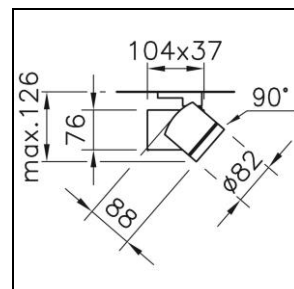

Fiche technique

Prestige Projecteur pour rails

1022.2187

PRESTIGE SP LED2050-830 15 WH PRO ONF

Puissance totale	20 W
Source lumineuse	LED (diode électroluminescente)
Tc	3000 K
Flux lumineux	2050 lm
Degré de protection	IP20
Rendu des couleurs	Ra 85
UGR C0 4H/8H	17.4
UGR C90 4H/8H	17.5
Durée de vie	L90 50'000h
Régulation	ON/OFF
Finish	blanc
Poids	1 kg

Projecteur pour rails Prestige avec adaptateur pour rails de courant triphasé Global Trac Pro, avec LED (diode électroluminescente), puissance du système: 20 W, flux lumineux du luminaire 2050 lm, Ra 85, 3000 K, Fashion, SDCM 2, L90 50'000h, 230 V, rayonnement direct, 1 appareillage intégré, ON/OFF, boîtier en aluminium moulé sous pression, blanc, similaire RAL 9016, rayonnement extrêmement intensif, (N) Narrow, 15 °,

classe de protection I, degré de protection IP20, test de filament 850 °C,
 $\varnothing = 82 \text{ mm}$, $L = 88 \text{ mm}$, $A = 126 \text{ mm}$, orientable 90 °