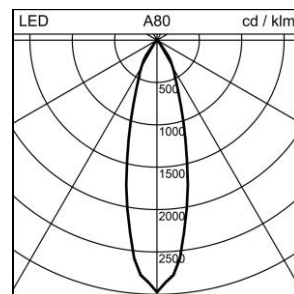

Scheda prodotto

Prestige Carda Faretto da incasso a giunto cardanico

1022.2235

PRECARDA CA CR124 LED2050-827 36 WH ONF

Potenza del sistema	20 W
Sorgenti luminose	LED (diodo ad emissione luminosa)
Tc	2700 K
Flusso luminoso	2050 lm
Grado di protezione	IP20
Indice di resa cromatica	Ra 85
UGR C0 4H/8H	17.7
UGR C90 4H/8H	17.6
Durata media di vita	L90 (B10) 50'000h
Regolazione	ON/OFF
Finish	bianco
Peso	0.65 kg

Faretto da incasso a giunto cardanico Prestige Carda con LED (diodo ad emissione luminosa), potenza del sistema: 20 W, flusso luminoso dell'apparecchio 2050 lm, Ra 85, 2700 K, bianco caldo, SDCM 2, L90 (B10) 50'000h, 230 V, emissione della luce diretta, in pressofusione d'alluminio, con cornice, bianco, simile a RAL 9016, emissione a fascio medio, (M) Medium, 36 °, unità di alimentazione compresa nella fornitura, ON/OFF,

classe di protezione II, grado di protezione IP20, prova del filo incandescente 850 °C,
 $\varnothing = 140$ mm, $DA\varnothing = 124$ mm, $ET = 90$ mm, orientabile 25 °