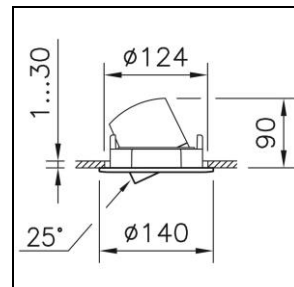

Scheda prodotto

Prestige Carda Faretto da incasso a giunto cardanico

1022.2235

PRECARDA CA CR124 LED2050-827 36 WH ONF

Potenza del sistema	20 W
Sorgenti luminose	LED (diodo ad emissione luminosa)
Tc	2700 K
Flusso luminoso	2050 lm
Grado di protezione	IP20
Indice di resa cromatica	Ra 85
UGR C0 4H/8H	17.7
UGR C90 4H/8H	17.6
Durata media di vita	L90 (B10) 50'000h
Regolazione	ON/OFF
Finish	bianco
Peso	0.65 kg

Faretto da incasso a giunto cardanico Prestige Carda con LED (diodo ad emissione luminosa), potenza del sistema: 20 W, flusso luminoso dell'apparecchio 2050 lm, Ra 85, 2700 K, bianco caldo, SDCM 2, L90 (B10) 50'000h, 230 V, emissione della luce diretta, in pressofusione d'alluminio, con cornice, bianco, simile a RAL 9016, emissione a fascio medio, (M) Medium, 36 °, unità di alimentazione compresa nella fornitura, ON/OFF,

classe di protezione II, grado di protezione IP20, prova del filo incandescente 850 °C,
 $\varnothing = 140$ mm, $DA\varnothing = 124$ mm, $ET = 90$ mm, orientabile 25 °