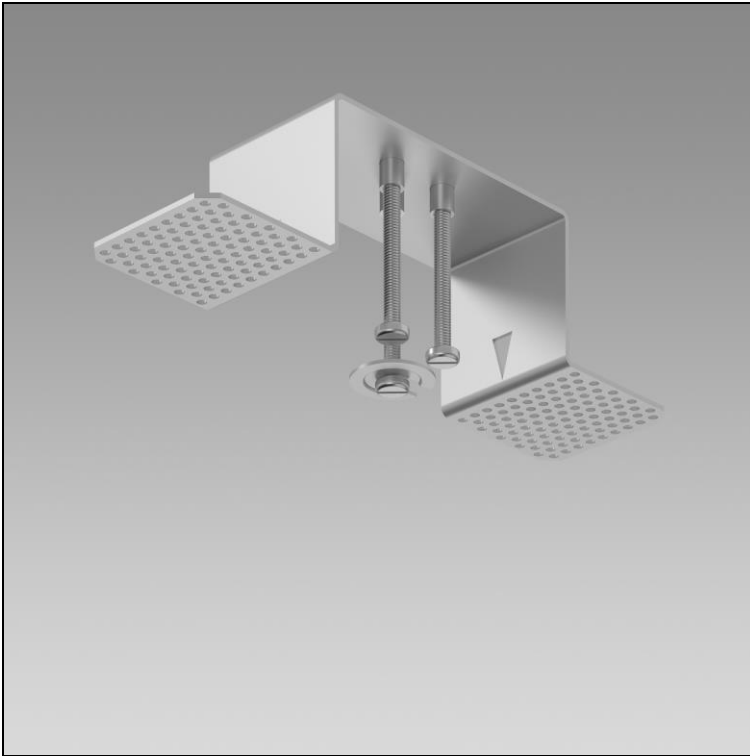

Fiche technique

Purelite Set de fixation

1022.7191

58HAL.01

Poids

0.168 kg

Set de fixation Purelite
pour le montage de profilés porteurs sans couvre-joint, pour faux-
plafond de 1 à 30 mm, Recommandé: tous les 1,5 m
L = 195 mm