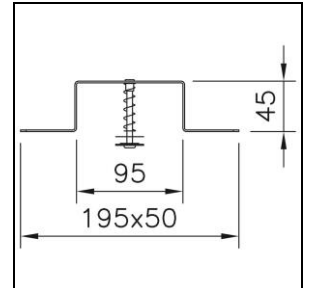

Fiche technique

Purelite Set de fixation

1022.7191

58HAL.01

Poids

0.168 kg

Set de fixation Purelite
pour le montage de profilés porteurs sans couvre-joint, pour faux-
plafond de 1 à 30 mm, Recommandé: tous les 1,5 m
L = 195 mm