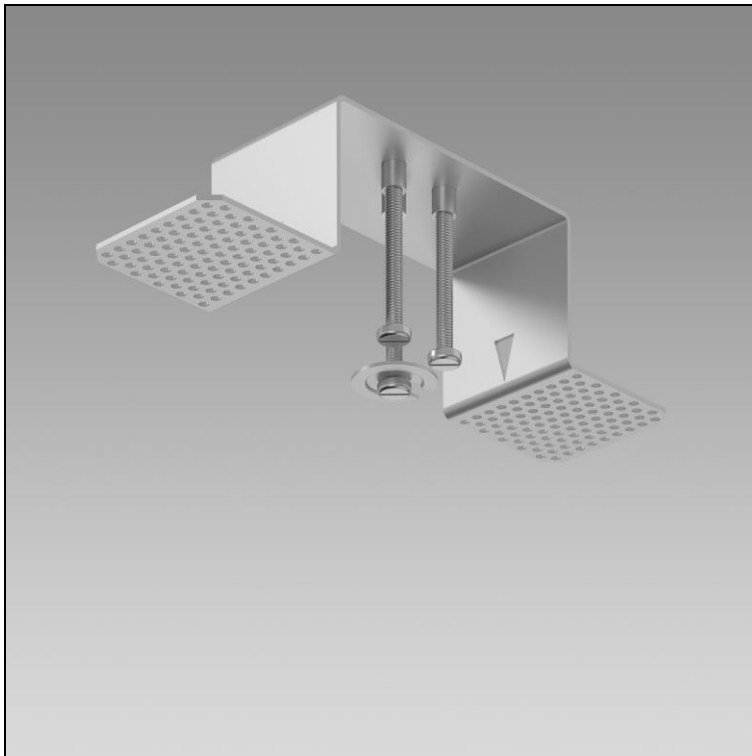

Produktdatenblatt

Purelite Befestigungs-Set

1022.7191

58HAL.01

Gewicht

0.168 kilogramm

Befestigungs-Set Purelite
für die Montage von Tragprofilen ohne Abdeckrand, für Hohldecken
von 1 – 30 mm, Empfehlung: alle 1,5 m
L = 195 mm