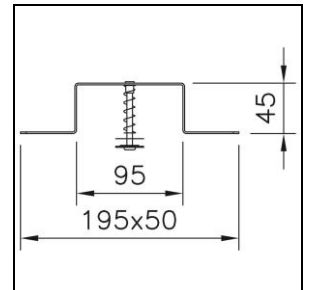

Produktdatenblatt

Purelite Befestigungs-Set

1022.7191

58HAL.01

Gewicht

0.168 kilogramm

Befestigungs-Set Purelite
für die Montage von Tragprofilen ohne Abdeckrand, für Hohldecken
von 1 – 30 mm, Empfehlung: alle 1,5 m
L = 195 mm