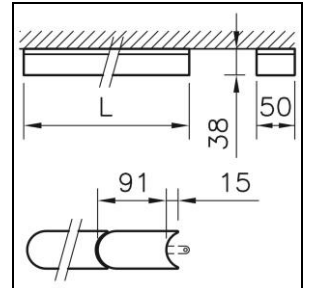

Produktdatenblatt

Wiggle Decken- und Wandanbauleuchte

1023.3264

WIGGLE CW 3E LED8000-840 SR DALI

Systemleistung	96 W
Lichtquelle	LED (Light Emitting Diode)
Farbtemperatur	4000 K
Leuchtenlichtstrom	8000 lm
Farbwiedergabeindex	Ra >80
UGR C0 4H/8H	24
UGR C90 4H/8H	22
Lichtstromerhalt	L80 50'000 h
Lichtsteuerung	DALI
Schutzart	IP20
Finish	silber
Gewicht	6.6 kilogramm

Decken- und Wandanbauleuchte Wiggle Verlängerungslinie 3 m, mit LED (Light Emitting Diode), Systemleistung: 96 W, Leuchtenlichtstrom 8000 lm, Ra >80, 4000 K, neutralweiss, SDCM 3, L80 50'000 h, 230 V, direktstrahlend, aus Aluminium, silber, Diffusor aus Polymethylmethacryl (PMMA) opal, raumstrahlend, Betriebsgerät im Lieferumfang enthalten, DALI, 7 Montagepunkte - 7 Befestigungsklammern

Schutzklasse II, Schutzart IP20, Glühdrahtprüfung 650 °C, Schlagfestigkeit: IK 08, L = 3000 mm, B = 50 mm, H = 38 mm

Produktdatenblatt: Zubehör

Wiggle Decken- und Wandanbauleuchte

1023.3264

WIGGLE CW 3E LED8000-840 SR DALI

1023.0157
Drahtseilaufhängungs-Set

Drahtseilaufhängungs-Set Wiggle für Linie 3 m, bestehend aus 4 Drahtseilabhängungen, in der Höhe stufenlos einstellbar,

empfohlener Abstand: alle 1,0 m,
L = 4 x 3000 mm