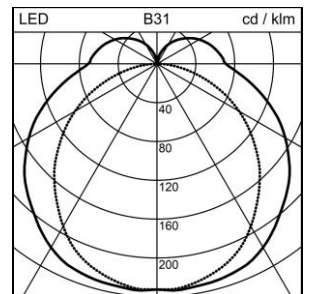

Produktdatenblatt

Wiggle Decken- und Wandanbauleuchte

1023.3264

WIGGLE CW 3E LED8000-840 SR DALI

Systemleistung	96 W
Lichtquelle	LED (Light Emitting Diode)
Farbtemperatur	4000 K
Leuchtenlichtstrom	8000 lm
Farbwiedergabeindex	Ra >80
UGR C0 4H/8H	24
UGR C90 4H/8H	22
Lichtstromerhalt	L80 50'000 h
Lichtsteuerung	DALI
Schutzart	IP20
Finish	silber
Gewicht	6.6 kilogramm

Decken- und Wandanbauleuchte Wiggle Verlängerungslinie 3 m, mit LED (Light Emitting Diode), Systemleistung: 96 W, Leuchtenlichtstrom 8000 lm, Ra >80, 4000 K, neutralweiss, SDCM 3, L80 50'000 h, 230 V, direktstrahlend, aus Aluminium, silber, Diffusor aus Polymethylmethacryl (PMMA) opal, raumstrahlend, Betriebsgerät im Lieferumfang enthalten, DALI, 7 Montagepunkte - 7 Befestigungsklammern

Schutzklasse II, Schutzart IP20, Glühdrahtprüfung 650 °C, Schlagfestigkeit: IK 08, L = 3000 mm, B = 50 mm, H = 38 mm

Produktdatenblatt: Zubehör

Wiggle Decken- und Wandanbauleuchte

1023.3264

WIGGLE CW 3E LED8000-840 SR DALI