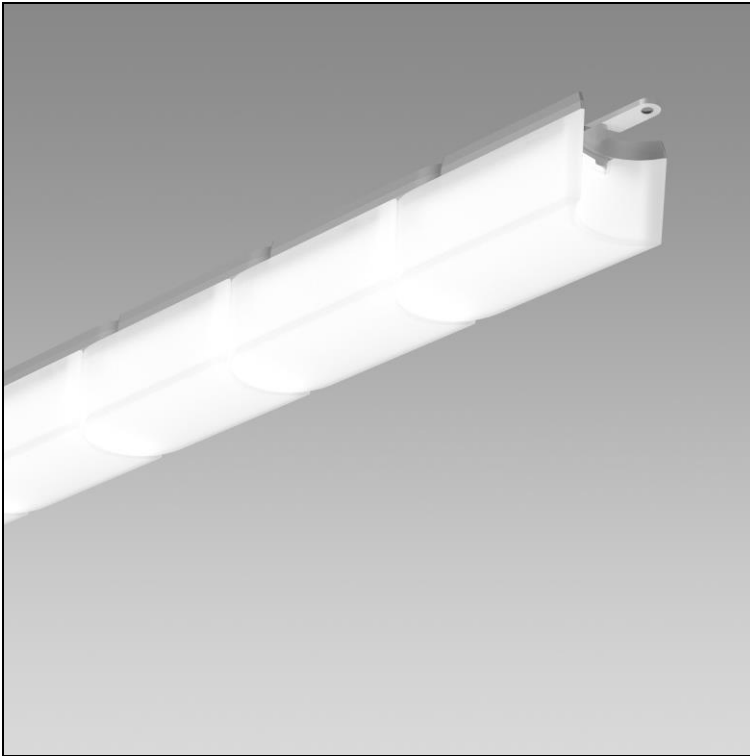

Scheda prodotto

Wiggle Apparecchio a parete/plafone

1023.3264

WIGGLE CW 3E LED8000-840 SR DALI

Potenza del sistema	96 W
Sorgenti luminose	LED (diodo ad emissione luminosa)
Tc	4000 K
Flusso luminoso	8000 lm
Indice di resa cromatica	IRC >80
UGR C0 4H/8H	24
UGR C90 4H/8H	22
Durata media di vita	L80 50'000 h
Regolazione	DALI
Grado di protezione	IP20
Finish	argento
Peso	6.6 kg

Apparecchio a parete/plafone Wiggle linea di prolungamento 3 m, con LED (diodo ad emissione luminosa), potenza del sistema: 96 W, flusso luminoso dell'apparecchio 8000 lm, IRC >80, 4000 K, bianco neutrale, SDCM 3, L80 50'000 h, 230 V, emissione della luce diretta, in alluminio, argento, diffusore in polimetilmetacrilato (PMMA) opale, emissione a fascio turno, unità di alimentazione compresa nella fornitura, DALI, 7 punti di montaggio - 7 molletta di fissaggio

classe di protezione II, grado di protezione IP20, prova del filo incandescente 650 °C, resistenza agli urti: IK 08, L = 3000 mm, B = 50 mm, H = 38 mm

Scheda prodotto: Accessori

Wiggle Apparecchio a parete/plafone

1023.3264

WIGGLE CW 3E LED8000-840 SR DALI

1023.0157

Set di sospensione a fune d'acciaio

Set di sospensione a fune d'acciaio Wiggle per linea 3 m, con 4 sospensioni con cavo di acciaio regolabile,

distanza consigliata: ogni 1,0 m,
L = 4 x 3000 mm