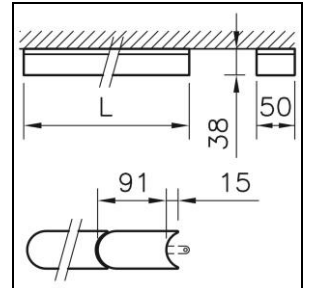

Scheda prodotto

Wiggle Apparecchio a parete/plafone

1023.3264

WIGGLE CW 3E LED8000-840 SR DALI

Potenza del sistema	96 W
Sorgenti luminose	LED (diodo ad emissione luminosa)
Tc	4000 K
Flusso luminoso	8000 lm
Indice di resa cromatica	IRC >80
UGR C0 4H/8H	24
UGR C90 4H/8H	22
Durata media di vita	L80 50'000 h
Regolazione	DALI
Grado di protezione	IP20
Finish	argento
Peso	6.6 kg

Apparecchio a parete/plafone Wiggle linea di prolungamento 3 m, con LED (diodo ad emissione luminosa), potenza del sistema: 96 W, flusso luminoso dell'apparecchio 8000 lm, IRC >80, 4000 K, bianco neutrale, SDCM 3, L80 50'000 h, 230 V, emissione della luce diretta, in alluminio, argento, diffusore in polimetilmetacrilato (PMMA) opale, emissione a fascio turno, unità di alimentazione compresa nella fornitura, DALI, 7 punti di montaggio - 7 molletta di fissaggio

classe di protezione II, grado di protezione IP20, prova del filo incandescente 650 °C, resistenza agli urti: IK 08, L = 3000 mm, B = 50 mm, H = 38 mm

Scheda prodotto: Accessori

Wiggle Apparecchio a parete/plafone

1023.3264

WIGGLE CW 3E LED8000-840 SR DALI

1023.0157

Set di sospensione a fune d'acciaio

Set di sospensione a fune d'acciaio Wiggle per linea 3 m, con 4 sospensioni con cavo di acciaio regolabile,

distanza consigliata: ogni 1,0 m,
L = 4 x 3000 mm