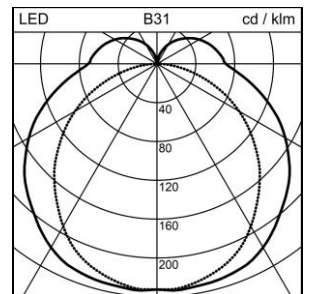

Scheda prodotto

Wiggle Apparecchio a parete/plafone

1023.3264

WIGGLE CW 3E LED8000-840 SR DALI

Potenza del sistema	96 W
Sorgenti luminose	LED (diodo ad emissione luminosa)
Tc	4000 K
Flusso luminoso	8000 lm
Indice di resa cromatica	IRC >80
UGR C0 4H/8H	24
UGR C90 4H/8H	22
Durata media di vita	L80 50'000 h
Regolazione	DALI
Grado di protezione	IP20
Finish	argento
Peso	6.6 kg

Apparecchio a parete/plafone Wiggle linea di prolungamento 3 m, con LED (diodo ad emissione luminosa), potenza del sistema: 96 W, flusso luminoso dell'apparecchio 8000 lm, IRC >80, 4000 K, bianco neutrale, SDCM 3, L80 50'000 h, 230 V, emissione della luce diretta, in alluminio, argento, diffusore in polimetilmetacrilato (PMMA) opale, emissione a fascio turno, unità di alimentazione compresa nella fornitura, DALI, 7 punti di montaggio - 7 molletta di fissaggio