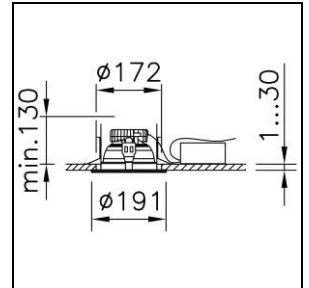

Produktdatenblatt

Echo 172 Einbau-Downlight

1023.4139

ECHO172 DL LED1900-930 RSR70 WH DALI

Systemleistung	19 W
Lichtquelle	LED (Light Emitting Diode)
Farbtemperatur	3000 K
Leuchtenlichtstrom	1900 lm
Farbwiedergabeindex	Ra >90
UGR C0 4H/8H	17
UGR C90 4H/8H	17
Lichtstromerhalt	L90 50'000 h
Lichtsteuerung	DALI
Schutzart	IP20 / IP44
Finish	weiss
Gewicht	1.36 kilogramm

Einbau-Downlight Echo 172 mit LED (Light Emitting Diode), Systemleistung: 19 W, Standby Leistung 0.4 W, Leuchtenlichtstrom 1900 lm, Ra >90, 3000 K, warmweiss, SDCM 3, L90 50'000 h, 230 V, direktstrahlend, Gehäuse aus Aluminium, mit Abdeckrand, weiss, mit Reflektor silber, (M) Medium, mittelstrahlend, 70 °, Betriebsgerät im Lieferumfang enthalten, DALI,

Schutzklasse I, Schutzart IP20 / IP44, Glühdrahtprüfung 850 °C, Schlagfestigkeit: IK 08
 $\varnothing = 191 \text{ mm}$, $DA\varnothing = 172 \text{ mm}$, $ET = 130 \text{ mm}$

Produktdatenblatt: Zubehör

Schutzart IP55,
Ø = 198 mm, lØ = 153 mm

2006.4284

Abdeckring

Abdeckring Echo 172 aus Polycarbonat (PC), weiss, RAL 9016, mit
Abdeckscheibe, matt,

Schutzart IP55,
Ø = 198 mm, lØ = 153 mm

2006.4285

Abdeckring