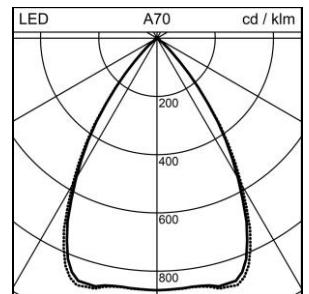

Produktdatenblatt

Echo 172 Einbau-Downlight

1023.4139

ECHO172 DL LED1900-930 RSR70 WH DALI

Systemleistung	19 W
Lichtquelle	LED (Light Emitting Diode)
Farbtemperatur	3000 K
Leuchtenlichtstrom	1900 lm
Farbwiedergabeindex	Ra >90
UGR C0 4H/8H	17
UGR C90 4H/8H	17
Lichtstromerhalt	L90 50'000 h
Lichtsteuerung	DALI
Schutzart	IP20 / IP44
Finish	weiss
Gewicht	1.36 kilogramm

Einbau-Downlight Echo 172 mit LED (Light Emitting Diode), Systemleistung: 19 W, Standby Leistung 0.4 W, Leuchtenlichtstrom 1900 lm, Ra >90, 3000 K, warmweiss, SDCM 3, L90 50'000 h, 230 V, direktstrahlend, Gehäuse aus Aluminium, mit Abdeckrand, weiss, mit Reflektor silber, (M) Medium, mittelstrahlend, 70 °, Betriebsgerät im Lieferumfang enthalten, DALI,

Schutzklasse I, Schutzart IP20 / IP44, Glühdrahtprüfung 850 °C, Schlagfestigkeit: IK 08
 $\varnothing = 191 \text{ mm}$, $DA\varnothing = 172 \text{ mm}$, $ET = 130 \text{ mm}$

Produktdatenblatt: Zubehör