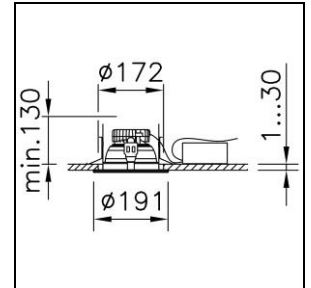

Scheda prodotto

Echo 172 Downlight da incasso

1023.4139

ECHO172 DL LED1900-930 RSR70 WH DALI

Potenza del sistema	19 W
Sorgenti luminose	LED (diodo ad emissione luminosa)
Tc	3000 K
Flusso luminoso	1900 lm
Indice di resa cromatica	IRC >90
UGR C0 4H/8H	17
UGR C90 4H/8H	17
Durata media di vita	L90 50'000 h
Regolazione	DALI
Grado di protezione	IP20 / IP44
Finish	bianco
Peso	1.36 kg

classe di protezione I, grado di protezione IP20 / IP44, prova del filo incandescente 850 °C, resistenza agli urti: IK 08
 $\varnothing = 191$ mm, $DA\varnothing = 172$ mm, $ET = 130$ mm

Scheda prodotto: Accessori

grado di protezione IP55,
Ø = 198 mm, lØ = 153 mm

2006.4284
Anello di chiusura

Anello di chiusura Echo 172 in policarbonato (PC), bianco, RAL 9016,
con disco di copertura, matto,

grado di protezione IP55,
Ø = 198 mm, lØ = 153 mm

grado di protezione IP44,
Ø = 198 mm, lø = 153 mm