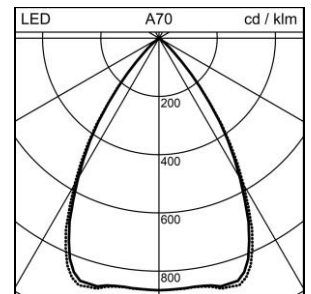

Scheda prodotto

Echo 172 Downlight da incasso

1023.4139

ECHO172 DL LED1900-930 RSR70 WH DALI

Potenza del sistema	19 W
Sorgenti luminose	LED (diodo ad emissione luminosa)
Tc	3000 K
Flusso luminoso	1900 lm
Indice di resa cromatica	IRC >90
UGR C0 4H/8H	17
UGR C90 4H/8H	17
Durata media di vita	L90 50'000 h
Regolazione	DALI
Grado di protezione	IP20 / IP44
Finish	bianco
Peso	1.36 kg

Downlight da incasso Echo 172 con LED (diodo ad emissione luminosa), potenza del sistema: 19 W, potenza standby 0.4 W, flusso luminoso dell'apparecchio 1900 lm, IRC >90, 3000 K, bianco caldo, SDCM 3, L90 50'000 h, 230 V, emissione della luce diretta, cassone in alluminio, con cornice, bianco, con riflettore argento, (M) Medium, emissione a fascio medio, 70 °, unità di alimentazione compresa nella fornitura, DALI,

classe di protezione I, grado di protezione IP20 / IP44, prova del filo incandescente 850 °C, resistenza agli urti: IK 08
 $\varnothing = 191$ mm, $DA\varnothing = 172$ mm, $ET = 130$ mm

Scheda prodotto: Accessori

grado di protezione IP44,
Ø = 198 mm, lø = 153 mm