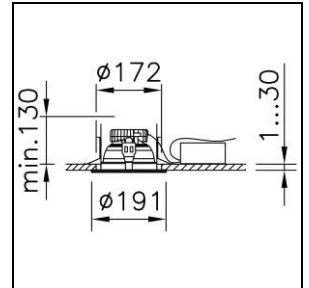

Produktdatenblatt

Echo 172 Einbau-Downlight

1023.4140

ECHO172 DL LED2500-930 RSR70 WH DALI

Systemleistung	25 W
Lichtquelle	LED (Light Emitting Diode)
Farbtemperatur	3000 K
Leuchtenlichtstrom	2500 lm
Farbwiedergabeindex	Ra >90
UGR C0 4H/8H	18
UGR C90 4H/8H	18
Lichtstromerhalt	L90 50'000 h
Lichtsteuerung	DALI
Schutzart	IP20 / IP44
Finish	weiss
Gewicht	1.36 kilogramm

Einbau-Downlight Echo 172 mit LED (Light Emitting Diode), Systemleistung: 25 W, Standby Leistung 0.4 W, Leuchtenlichtstrom 2500 lm, Ra >90, 3000 K, warmweiss, SDCM 3, L90 50'000 h, 230 V, direktstrahlend, Gehäuse aus Aluminium, mit Abdeckrand, weiss, mit Reflektor silber, (M) Medium, mittelstrahlend, 70 °, Betriebsgerät im Lieferumfang enthalten, DALI,

Schutzklasse I, Schutzart IP20 / IP44, Glühdrahtprüfung 850 °C, Schlagfestigkeit: IK 08
Ø = 191 mm, DAØ = 172 mm, ET = 130 mm