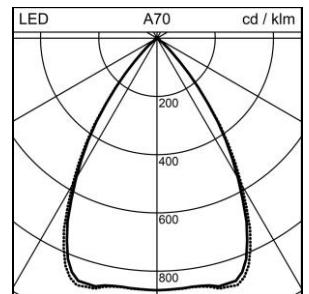

### Echo 172 Einbau-Downlight

1023.4140

ECHO172 DL LED2500-930 RSR70 WH DALI

<b>Systemleistung</b>	25 W
<b>Lichtquelle</b>	LED (Light Emitting Diode)
<b>Farbtemperatur</b>	3000 K
<b>Leuchtenlichtstrom</b>	2500 lm
<b>Farbwiedergabeindex</b>	Ra >90
<b>UGR C0 4H/8H</b>	18
<b>UGR C90 4H/8H</b>	18
<b>Lichtstromerhalt</b>	L90 50'000 h
<b>Lichtsteuerung</b>	DALI
<b>Schutzart</b>	IP20 / IP44
<b>Finish</b>	weiss
<b>Gewicht</b>	1.36 kilogramm

Einbau-Downlight Echo 172 mit LED (Light Emitting Diode), Systemleistung: 25 W, Standby Leistung 0.4 W, Leuchtenlichtstrom 2500 lm, Ra >90, 3000 K, warmweiss, SDCM 3, L90 50'000 h, 230 V, direktstrahlend, Gehäuse aus Aluminium, mit Abdeckrand, weiss, mit Reflektor silber, (M) Medium, mittelstrahlend, 70 °, Betriebsgerät im Lieferumfang enthalten, DALI,

Schutzklasse I, Schutzart IP20 / IP44, Glühdrahtprüfung 850 °C, Schlagfestigkeit: IK 08  
 Ø = 191 mm, DAØ = 172 mm, ET = 130 mm