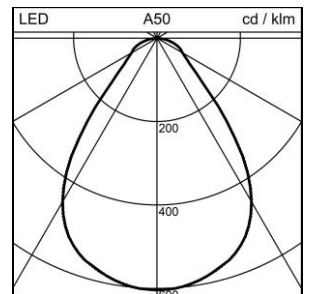

Produktdatenblatt

Echo 172 Einbau-Downlight

1023.4156

ECHO172 DL LED2350-940 RWH80 WH DALI

Systemleistung	25 W
Lichtquelle	LED (Light Emitting Diode)
Farbtemperatur	4000 K
Leuchtenlichtstrom	2350 lm
Farbwiedergabeindex	Ra >90
UGR C0 4H/8H	25
UGR C90 4H/8H	25
Lichtstromerhalt	L90 50'000 h
Lichtsteuerung	DALI
Schutzart	IP20 / IP44
Finish	weiss
Gewicht	1.36 kilogramm

Einbau-Downlight Echo 172 mit LED (Light Emitting Diode), Systemleistung: 25 W, Standby Leistung 0.4 W, Leuchtenlichtstrom 2350 lm, Ra >90, 4000 K, neutralweiss, SDCM 3, L90 50'000 h, 230 V, direktstrahlend, Gehäuse aus Aluminium, mit Abdeckrand, weiss, mit Reflektor weiss, (F) Flood, breitstrahlend, 80 °, Betriebsgerät im Lieferumfang enthalten, DALI,