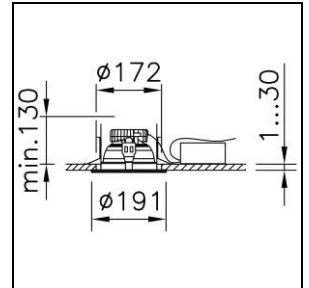

Produktdatenblatt

Echo 172 Einbau-Downlight

1023.4156

ECHO172 DL LED2350-940 RWH80 WH DALI

Systemleistung	25 W
Lichtquelle	LED (Light Emitting Diode)
Farbtemperatur	4000 K
Leuchtenlichtstrom	2350 lm
Farbwiedergabeindex	Ra >90
UGR C0 4H/8H	25
UGR C90 4H/8H	25
Lichtstromerhalt	L90 50'000 h
Lichtsteuerung	DALI
Schutzart	IP20 / IP44
Finish	weiss
Gewicht	1.36 kilogramm

Einbau-Downlight Echo 172 mit LED (Light Emitting Diode), Systemleistung: 25 W, Standby Leistung 0.4 W, Leuchtenlichtstrom 2350 lm, Ra >90, 4000 K, neutralweiss, SDCM 3, L90 50'000 h, 230 V, direktstrahlend, Gehäuse aus Aluminium, mit Abdeckrand, weiss, mit Reflektor weiss, (F) Flood, breitstrahlend, 80 °, Betriebsgerät im Lieferumfang enthalten, DALI,

Schutzklasse I, Schutzart IP20 / IP44, Glühdrahtprüfung 850 °C, Schlagfestigkeit: IK 08
 $\varnothing = 191 \text{ mm}$, $DA\varnothing = 172 \text{ mm}$, $ET = 130 \text{ mm}$

Produktdatenblatt: Zubehör

Schutzart IP55,
Ø = 198 mm, IØ = 153 mm

2006.4284

Abdeckring

Abdeckring Echo 172 aus Polycarbonat (PC), weiss, RAL 9016, mit
Abdeckscheibe, matt,

Schutzart IP55,
Ø = 198 mm, IØ = 153 mm

2006.4285

Abdeckring