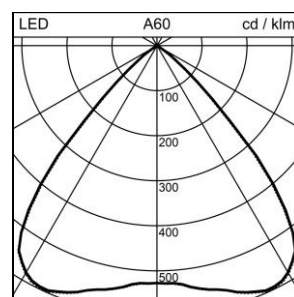

### Echo 172 Downlight da incasso

1023.4159

ECHO172 DL LED2000-940 RSR90 WH DALI

<b>Potenza del sistema</b>	19 W
<b>Sorgenti luminose</b>	LED (diodo ad emissione luminosa)
<b>Tc</b>	4000 K
<b>Flusso luminoso</b>	2000 lm
<b>Indice di resa cromatica</b>	IRC >90
<b>UGR C0 4H/8H</b>	21
<b>UGR C90 4H/8H</b>	21
<b>Durata media di vita</b>	L90 50'000 h
<b>Regolazione</b>	DALI
<b>Grado di protezione</b>	IP20 / IP44
<b>Finish</b>	bianco
<b>Peso</b>	1.36 kg

Downlight da incasso Echo 172 con LED (diodo ad emissione luminosa), potenza del sistema: 19 W, potenza standby 0.4 W, flusso luminoso dell'apparecchio 2000 lm, IRC >90, 4000 K, bianco neutrale, SDCM 3, L90 50'000 h, 230 V, emissione della luce diretta, cassone in alluminio, con cornice, bianco, con riflettore argento, (F) Flood, emissione a fascio largo, 90 °, unità di alimentazione compresa nella fornitura, DALI,