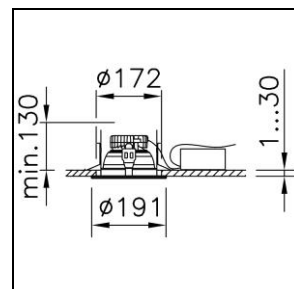

### Echo 172 Downlight da incasso

1023.4159

ECHO172 DL LED2000-940 RSR90 WH DALI

<b>Potenza del sistema</b>	19 W
<b>Sorgenti luminose</b>	LED (diodo ad emissione luminosa)
<b>Tc</b>	4000 K
<b>Flusso luminoso</b>	2000 lm
<b>Indice di resa cromatica</b>	IRC >90
<b>UGR C0 4H/8H</b>	21
<b>UGR C90 4H/8H</b>	21
<b>Durata media di vita</b>	L90 50'000 h
<b>Regolazione</b>	DALI
<b>Grado di protezione</b>	IP20 / IP44
<b>Finish</b>	bianco
<b>Peso</b>	1.36 kg

Downlight da incasso Echo 172 con LED (diodo ad emissione luminosa), potenza del sistema: 19 W, potenza standby 0.4 W, flusso luminoso dell'apparecchio 2000 lm, IRC >90, 4000 K, bianco neutrale, SDCM 3, L90 50'000 h, 230 V, emissione della luce diretta, cassone in alluminio, con cornice, bianco, con riflettore argento, (F) Flood, emissione a fascio largo, 90 °, unità di alimentazione compresa nella fornitura, DALI,

classe di protezione I, grado di protezione IP20 / IP44, prova del filo incandescente 850 °C, resistenza agli urti: IK 08  
 $\varnothing = 191$  mm,  $DA\varnothing = 172$  mm,  $ET = 130$  mm

**2006.4284**  
Anello di chiusura

Anello di chiusura Echo 172 in policarbonato (PC), bianco, RAL 9016,  
con disco di copertura, matto,  
grado di protezione IP55,  
Ø = 198 mm, lØ = 153 mm

**2006.4285**  
Anello di chiusura