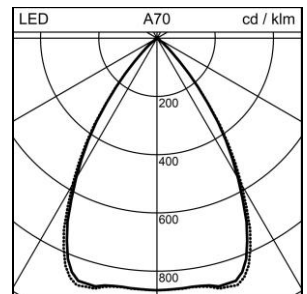

### Echo 172 Einbau-Downlight

1023.4164

ECHO172 DL LED2600-940 RSR70 WH DALI

<b>Systemleistung</b>	25 W
<b>Lichtquelle</b>	LED (Light Emitting Diode)
<b>Farbtemperatur</b>	4000 K
<b>Leuchtenlichtstrom</b>	2600 lm
<b>Farbwiedergabeindex</b>	Ra >90
<b>UGR C0 4H/8H</b>	18
<b>UGR C90 4H/8H</b>	19
<b>Lichtstromerhalt</b>	L90 50'000 h
<b>Lichtsteuerung</b>	DALI
<b>Schutzart</b>	IP20 / IP44
<b>Finish</b>	weiss
<b>Gewicht</b>	1.36 kilogramm

Einbau-Downlight Echo 172 mit LED (Light Emitting Diode), Systemleistung: 25 W, Standby Leistung 0.4 W, Leuchtenlichtstrom 2600 lm, Ra >90, 4000 K, neutralweiss, SDCM 3, L90 50'000 h, 230 V, direktstrahlend, Gehäuse aus Aluminium, mit Abdeckrand, weiss, mit Reflektor silber, (M) Medium, mittelstrahlend, 70 °, Betriebsgerät im Lieferumfang enthalten, DALI,

Schutzklasse I, Schutzart IP20 / IP44, Glühdrahtprüfung 850 °C, Schlagfestigkeit: IK 08  
 Ø = 191 mm, DAØ = 172 mm, ET = 130 mm