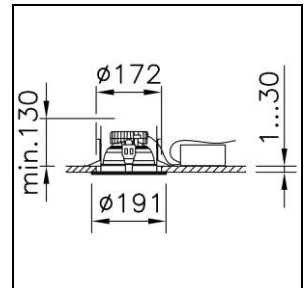

Produktdatenblatt

Echo 172 Einbau-Downlight

1023.4164

ECHO172 DL LED2600-940 RSR70 WH DALI

Systemleistung	25 W
Lichtquelle	LED (Light Emitting Diode)
Farbtemperatur	4000 K
Leuchtenlichtstrom	2600 lm
Farbwiedergabeindex	Ra >90
UGR C0 4H/8H	18
UGR C90 4H/8H	19
Lichtstromerhalt	L90 50'000 h
Lichtsteuerung	DALI
Schutzart	IP20 / IP44
Finish	weiss
Gewicht	1.36 kilogramm

Einbau-Downlight Echo 172 mit LED (Light Emitting Diode), Systemleistung: 25 W, Standby Leistung 0.4 W, Leuchtenlichtstrom 2600 lm, Ra >90, 4000 K, neutralweiss, SDCM 3, L90 50'000 h, 230 V, direktstrahlend, Gehäuse aus Aluminium, mit Abdeckrand, weiss, mit Reflektor silber, (M) Medium, mittelstrahlend, 70 °, Betriebsgerät im Lieferumfang enthalten, DALI,

Schutzklasse I, Schutzart IP20 / IP44, Glühdrahtprüfung 850 °C, Schlagfestigkeit: IK 08
Ø = 191 mm, DAØ = 172 mm, ET = 130 mm