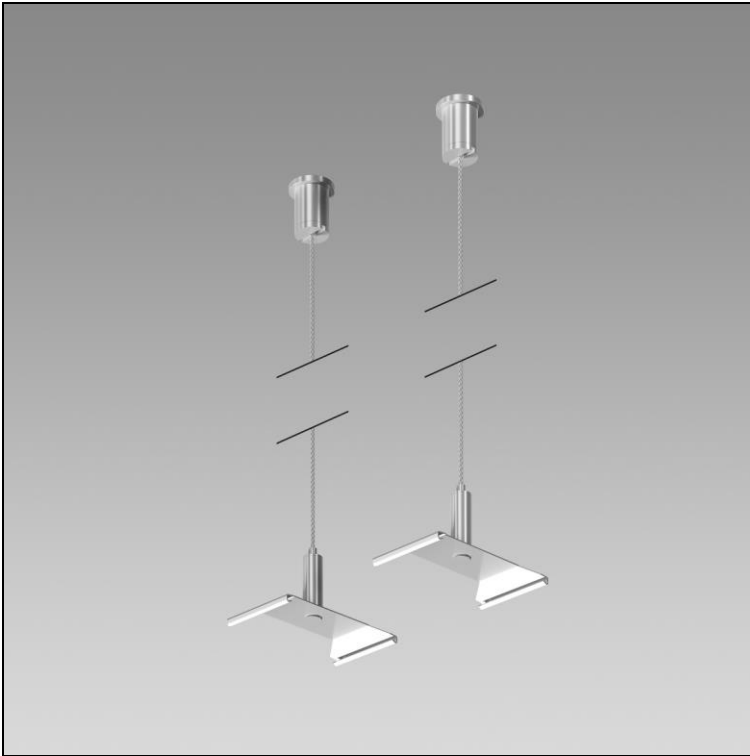

### Channel S Drahtseilaufhängungs-Set 2001.0619

**Gewicht**

0.51 kilogramm

Drahtseilaufhängungs-Set Channel S 2er Set, Empfehlung:  
mindestens alle 1,5 m  
L = 1500 mm