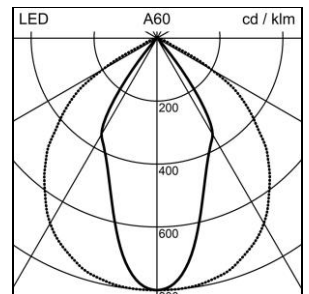

Fiche technique

Guell 1 LED Projecteur 2001.2825

Puissance totale	53 W
Source lumineuse	LED (diode électroluminescente)
Tc	4000 K
Flux lumineux	6092 lm
Degré de protection	IP66
Rendu des couleurs	IRC >80
Durée de vie	L70 (B10) 150'000h
Régulation	ON/OFF
Finish	gris métallisé
Poids	2.377 kg

Projecteur Guell 1 LED avec LED (diode électroluminescente), puissance du système: 53 W, flux lumineux du luminaire 6092 lm, IRC >80, 4000 K, blanc neutre, SDCM 3, L70 (B10) 150'000h, 230 V, rayonnement symétrique, 1 appareillage intégré, ON/OFF, caisson de luminaire aluminium moulé sous pression, gris métallisé, avec écran de couverture en verre sécurité ESG, clair, avec étrier de fixation,

classe de protection I, degré de protection IP66, test de filament 650 °C, résistance aux chocs: IK 07, B = 233 mm, T = 85 mm, hauteur totale = 319 mm