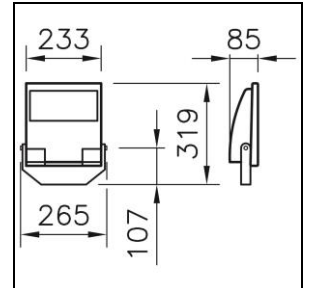

Fiche technique

Guell 1 LED Projecteur 2001.2825

Puissance totale	53 W
Source lumineuse	LED (diode électroluminescente)
Tc	4000 K
Flux lumineux	6092 lm
Degré de protection	IP66
Rendu des couleurs	IRC >80
Durée de vie	L70 (B10) 150'000h
Régulation	ON/OFF
Finish	gris métallisé
Poids	2.377 kg

Projecteur Guell 1 LED avec LED (diode électroluminescente), puissance du système: 53 W, flux lumineux du luminaire 6092 lm, IRC >80, 4000 K, blanc neutre, SDCM 3, L70 (B10) 150'000h, 230 V, rayonnement symétrique, 1 appareillage intégré, ON/OFF, caisson de luminaire aluminium moulé sous pression, gris métallisé, avec écran de couverture en verre sécurité ESG, clair, avec étrier de fixation,

classe de protection I, degré de protection IP66, test de filament 650 °C, résistance aux chocs: IK 07, B = 233 mm, T = 85 mm, hauteur totale = 319 mm