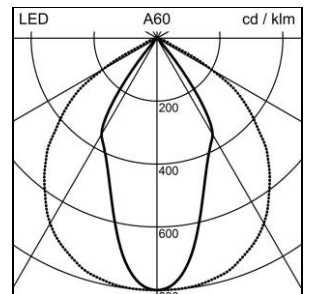

Produktdatenblatt

Guell 1 LED Scheinwerfer 2001.2825

Systemleistung	53 W
Lichtquelle	LED (Light Emitting Diode)
Farbtemperatur	4000 K
Leuchtenlichtstrom	6092 lm
Schutzart	IP66
Farbwiedergabeindex	Ra >80
Lichtstromerhalt	L70 (B10) 150'000h
Lichtsteuerung	ON/OFF
Finish	grau metallic
Gewicht	2.377 kilogramm

Scheinwerfer Guell 1 LED mit LED (Light Emitting Diode), Systemleistung: 53 W, Leuchtenlichtstrom 6092 lm, Ra >80, 4000 K, neutralweiss, SDCM 3, L70 (B10) 150'000h, 230 V, symmetrischstrahlend, 1 Betriebsgerät integriert, ON/OFF, Leuchtgehäuse aus Aluminium-Druckguss, grau metallic, mit Abschlusscheibe aus Sicherheitsglas ESG (Einscheibensicherheitsglas), klar, mit Befestigungsbügel,

Schutzklasse I, Schutzart IP66, Glühdrahtprüfung 650 °C, Schlagfestigkeit: IK 07, B = 233 mm, T = 85 mm, totale Höhe = 319 mm