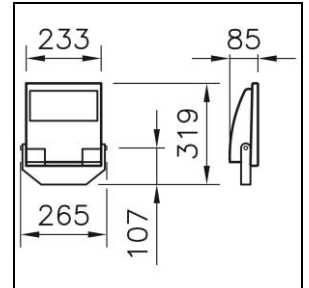

Produktdatenblatt

Guell 1 LED Scheinwerfer 2001.2825

Systemleistung	53 W
Lichtquelle	LED (Light Emitting Diode)
Farbtemperatur	4000 K
Leuchtenlichtstrom	6092 lm
Schutzart	IP66
Farbwiedergabeindex	Ra >80
Lichtstromerhalt	L70 (B10) 150'000h
Lichtsteuerung	ON/OFF
Finish	grau metallic
Gewicht	2.377 kilogramm

Scheinwerfer Guell 1 LED mit LED (Light Emitting Diode), Systemleistung: 53 W, Leuchtenlichtstrom 6092 lm, Ra >80, 4000 K, neutralweiss, SDCM 3, L70 (B10) 150'000h, 230 V, symmetrischstrahlend, 1 Betriebsgerät integriert, ON/OFF, Leuchtgehäuse aus Aluminium-Druckguss, grau metallic, mit Abschlusscheibe aus Sicherheitsglas ESG (Einscheibensicherheitsglas), klar, mit Befestigungsbügel,

Schutzklasse I, Schutzart IP66, Glühdrahtprüfung 650 °C, Schlagfestigkeit: IK 07, B = 233 mm, T = 85 mm, totale Höhe = 319 mm