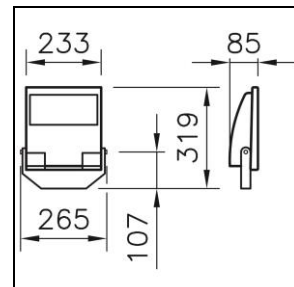

Scheda prodotto

Guell 1 LED Proiettore

2001.2825

Potenza del sistema	53 W
Sorgenti luminose	LED (diodo ad emissione luminosa)
Tc	4000 K
Flusso luminoso	6092 lm
Grado di protezione	IP66
Indice di resa cromatica	IRC >80
Durata media di vita	L70 (B10) 150'000h
Regolazione	ON/OFF
Finish	grigio metallizzato
Peso	2.377 kg

Proiettore Guell 1 LED con LED (diodo ad emissione luminosa), potenza del sistema: 53 W, flusso luminoso dell'apparecchio 6092 lm, IRC >80, 4000 K, bianco neutrale, SDCM 3, L70 (B10) 150'000h, 230 V, emissione della luce simmetrica, 1 reattore integrato, ON/OFF, corpo luce in pressofusione d'alluminio, grigio metallizzato, con schermo di copertura in vetro di sicurezza ESG, chiaro, con gancio di fissaggio,

classe di protezione I, grado di protezione IP66, prova del filo incandescente 650 °C, resistenza agli urti: IK 07, B = 233 mm, T = 85 mm, altezza totale = 319 mm