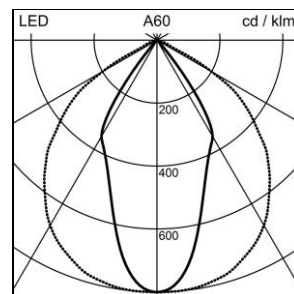

Scheda prodotto

Guell 1 LED Proiettore

2001.2825

Potenza del sistema	53 W
Sorgenti luminose	LED (diodo ad emissione luminosa)
Tc	4000 K
Flusso luminoso	6092 lm
Grado di protezione	IP66
Indice di resa cromatica	IRC >80
Durata media di vita	L70 (B10) 150'000h
Regolazione	ON/OFF
Finish	grigio metallizzato
Peso	2.377 kg

Proiettore Guell 1 LED con LED (diodo ad emissione luminosa), potenza del sistema: 53 W, flusso luminoso dell'apparecchio 6092 lm, IRC >80, 4000 K, bianco neutrale, SDCM 3, L70 (B10) 150'000h, 230 V, emissione della luce simmetrica, 1 reattore integrato, ON/OFF, corpo luce in pressofusione d'alluminio, grigio metallizzato, con schermo di copertura in vetro di sicurezza ESG, chiaro, con gancio di fissaggio,

classe di protezione I, grado di protezione IP66, prova del filo incandescente 650 °C, resistenza agli urti: IK 07, B = 233 mm, T = 85 mm, altezza totale = 319 mm