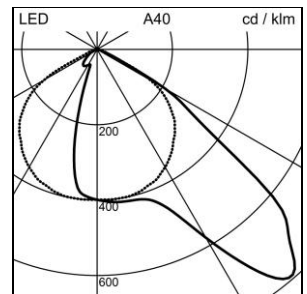

Fiche technique

Guell 1 LED Projecteur

2001.2828

Puissance totale	53 W
Source lumineuse	LED (diode électroluminescente)
Tc	4000 K
Flux lumineux	5950 lm
Degré de protection	IP66
Rendu des couleurs	IRC >80
Durée de vie	L70 (B10) 150'000h
Régulation	ON/OFF
Finish	gris métallisé
Poids	3 kg

Projecteur Guell 1 LED avec LED (diode électroluminescente), puissance du système: 53 W, flux lumineux du luminaire 5950 lm, IRC >80, 4000 K, blanc neutre, SDCM 3, L70 (B10) 150'000h, 230 V, rayonnement asymétrique, 1 appareillage intégré, ON/OFF, caisson de luminaire aluminium moulé sous pression, gris métallisé, avec écran de couverture en verre sécurité ESG, clair, avec étrier de fixation,

classe de protection I, degré de protection IP66, test de filament 650 °C, résistance aux chocs: IK 07, B = 233 mm, T = 85 mm, hauteur totale = 319 mm