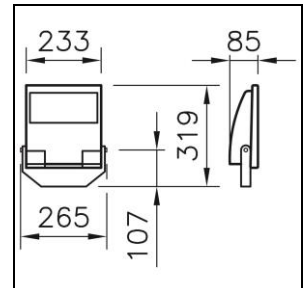

Fiche technique

Guell 1 LED Projecteur

2001.2828

Puissance totale	53 W
Source lumineuse	LED (diode électroluminescente)
Tc	4000 K
Flux lumineux	5950 lm
Degré de protection	IP66
Rendu des couleurs	IRC >80
Durée de vie	L70 (B10) 150'000h
Régulation	ON/OFF
Finish	gris métallisé
Poids	3 kg

Projecteur Guell 1 LED avec LED (diode électroluminescente), puissance du système: 53 W, flux lumineux du luminaire 5950 lm, IRC >80, 4000 K, blanc neutre, SDCM 3, L70 (B10) 150'000h, 230 V, rayonnement asymétrique, 1 appareillage intégré, ON/OFF, caisson de luminaire aluminium moulé sous pression, gris métallisé, avec écran de couverture en verre sécurité ESG, clair, avec étrier de fixation,

classe de protection I, degré de protection IP66, test de filament 650 °C, résistance aux chocs: IK 07, B = 233 mm, T = 85 mm, hauteur totale = 319 mm