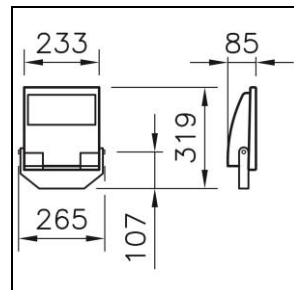

Scheda prodotto

Guell 1 LED Proiettore

2001.2828

Potenza del sistema	53 W
Sorgenti luminose	LED (diodo ad emissione luminosa)
Tc	4000 K
Flusso luminoso	5950 lm
Grado di protezione	IP66
Indice di resa cromatica	IRC >80
Durata media di vita	L70 (B10) 150'000h
Regolazione	ON/OFF
Finish	grigio metallizzato
Peso	3 kg

Proiettore Guell 1 LED con LED (diodo ad emissione luminosa), potenza del sistema: 53 W, flusso luminoso dell'apparecchio 5950 lm, IRC >80, 4000 K, bianco neutrale, SDCM 3, L70 (B10) 150'000h, 230 V, emissione della luce asimmetrica, 1 reattore integrato, ON/OFF, corpo luce in pressofusione d'alluminio, grigio metallizzato, con schermo di copertura in vetro di sicurezza ESG, chiaro, con gancio di fissaggio,

classe di protezione I, grado di protezione IP66, prova del filo incandescente 650 °C, resistenza agli urti: IK 07, B = 233 mm, T = 85 mm, altezza totale = 319 mm