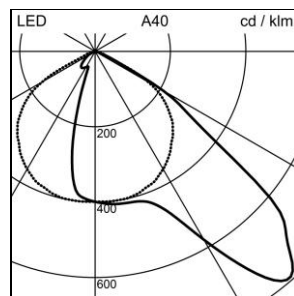

Scheda prodotto

Guell 1 LED Proiettore

2001.2828

Potenza del sistema	53 W
Sorgenti luminose	LED (diodo ad emissione luminosa)
Tc	4000 K
Flusso luminoso	5950 lm
Grado di protezione	IP66
Indice di resa cromatica	IRC >80
Durata media di vita	L70 (B10) 150'000h
Regolazione	ON/OFF
Finish	grigio metallizzato
Peso	3 kg

Proiettore Guell 1 LED con LED (diodo ad emissione luminosa), potenza del sistema: 53 W, flusso luminoso dell'apparecchio 5950 lm, IRC >80, 4000 K, bianco neutrale, SDCM 3, L70 (B10) 150'000h, 230 V, emissione della luce asimmetrica, 1 reattore integrato, ON/OFF, corpo luce in pressofusione d'alluminio, grigio metallizzato, con schermo di copertura in vetro di sicurezza ESG, chiaro, con gancio di fissaggio,

classe di protezione I, grado di protezione IP66, prova del filo incandescente 650 °C, resistenza agli urti: IK 07, B = 233 mm, T = 85 mm, altezza totale = 319 mm