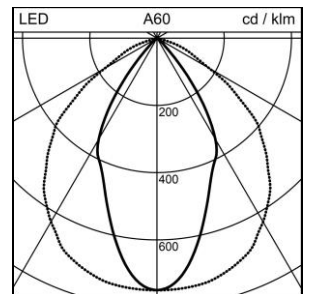

Produktdatenblatt

Guell 2 Scheinwerfer

2001.2834

GUELL2 RCT368x319 LED9520-840 SB GYM ONF

Systemleistung	78 W
Lichtquelle	LED (Light Emitting Diode)
Farbtemperatur	4000 K
Leuchtenlichtstrom	9520 lm
Farbwiedergabeindex	Ra >80
Lichtstromerhalt	L70 150'000 h
Lichtsteuerung	ON/OFF
Schutzart	IP66
Finish	grau metallic
Gewicht	3 kilogramm

Scheinwerfer Guell 2 mit LED (Light Emitting Diode), Systemleistung: 78 W, Leuchtenlichtstrom 9520 lm, Ra >80, 4000 K, neutralweiss, SDCM 3, L70 150'000 h, 230 V, symmetrischstrahlend, 1 Betriebsgerät integriert, ON/OFF, Leuchtengehäuse aus Aluminium-Druckguss, grau metallic, mit Abschlusscheibe aus Sicherheitsglas ESG (Einscheibensicherheitsglas), klar, mit Befestigungsbügel,

Schutzklasse I, Schutzart IP66, Glühdrahtprüfung 650 °C, Schlagfestigkeit: IK 07, B = 368 mm, T = 85 mm, totale Höhe = 319 mm

Produktdatenblatt: Zubehör

Guell 2 Scheinwerfer

2001.2834

GUELL2 RCT368x319 LED9520-840 SB GYM ONF