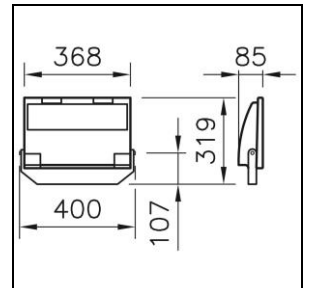

Produktdatenblatt

Guell 2 Scheinwerfer

2001.2834

GUELL2 RCT368x319 LED9520-840 SB GYM ONF

Systemleistung	78 W
Lichtquelle	LED (Light Emitting Diode)
Farbtemperatur	4000 K
Leuchtenlichtstrom	9520 lm
Farbwiedergabeindex	Ra >80
Lichtstromerhalt	L70 150'000 h
Lichtsteuerung	ON/OFF
Schutzart	IP66
Finish	grau metallic
Gewicht	3 kilogramm

Scheinwerfer Guell 2 mit LED (Light Emitting Diode), Systemleistung: 78 W, Leuchtenlichtstrom 9520 lm, Ra >80, 4000 K, neutralweiss, SDCM 3, L70 150'000 h, 230 V, symmetrischstrahlend, 1 Betriebsgerät integriert, ON/OFF, Leuchtengehäuse aus Aluminium-Druckguss, grau metallic, mit Abschlusscheibe aus Sicherheitsglas ESG (Einscheibensicherheitsglas), klar, mit Befestigungsbügel,

Schutzklasse I, Schutzart IP66, Glühdrahtprüfung 650 °C, Schlagfestigkeit: IK 07, B = 368 mm, T = 85 mm, totale Höhe = 319 mm

Produktdatenblatt: Zubehör

Guell 2 Scheinwerfer

2001.2834

GUELL2 RCT368x319 LED9520-840 SB GYM ONF

2001.2905
Mastaufsatz

Mastaufsatz Guell 2 für 1 Leuchte, grau metallic
Zopf- \varnothing = 60/76 mm

2001.2906
Mastaufsatz

Mastaufsatz Guell 2 für 2 Leuchten, grau metallic
Zopf- \varnothing = 60/76 mm