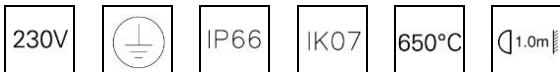

Produktdatenblatt

Guell 2 Scheinwerfer

2001.2834

GUELL2 RCT368x319 LED9520-840 SB GYM ONF

Systemleistung	78 W
Lichtquelle	LED (Light Emitting Diode)
Farbtemperatur	4000 K
Leuchtenlichtstrom	9520 lm
Farbwiedergabeindex	Ra >80
Lichtstromerhalt	L70 150'000 h
Lichtsteuerung	ON/OFF
Schutzart	IP66
Finish	grau metallic
Gewicht	3 kilogramm

Scheinwerfer Guell 2 mit LED (Light Emitting Diode), Systemleistung: 78 W, Leuchtenlichtstrom 9520 lm, Ra >80, 4000 K, neutralweiss, SDCM 3, L70 150'000 h, 230 V, symmetrischstrahlend, 1 Betriebsgerät integriert, ON/OFF, Leuchtengehäuse aus Aluminium-Druckguss, grau metallic, mit Abschlusscheibe aus Sicherheitsglas ESG (Einscheibensicherheitsglas), klar, mit Befestigungsbügel,

Schutzklasse I, Schutzart IP66, Glühdrahtprüfung 650 °C, Schlagfestigkeit: IK 07, B = 368 mm, T = 85 mm, totale Höhe = 319 mm

Produktdatenblatt: Zubehör

Guell 2 Scheinwerfer

2001.2834

GUELL2 RCT368x319 LED9520-840 SB GYM ONF