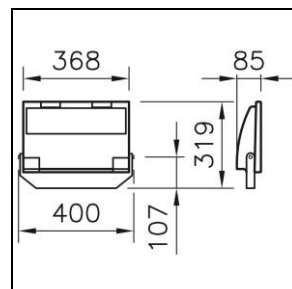

Scheda prodotto

Guell 2 LED Proiettore

2001.2835

Potenza del sistema	105 W
Sorgenti luminose	LED (diodo ad emissione luminosa)
Tc	4000 K
Flusso luminoso	11551 lm
Grado di protezione	IP66
Indice di resa cromatica	IRC >80
Durata media di vita	L70 (B10) 130'000h
Regolazione	ON/OFF
Finish	grigio metallizzato
Peso	2.5 kg

Proiettore Guell 2 LED con LED (diodo ad emissione luminosa), potenza del sistema: 105 W, flusso luminoso dell'apparecchio 11551 lm, IRC >80, 4000 K, bianco neutrale, SDCM 3, L70 (B10) 130'000h, 230 V, emissione della luce asimmetrica, 1 reattore integrato, ON/OFF, corpo luce in pressofusione d'alluminio, grigio metallizzato, con schermo di copertura in vetro di sicurezza ESG, chiaro, con gancio di fissaggio,

classe di protezione I, grado di protezione IP66, prova del filo incandescente 650 °C, resistenza agli urti: IK 07, B = 368 mm, T = 85 mm, altezza totale = 319 mm