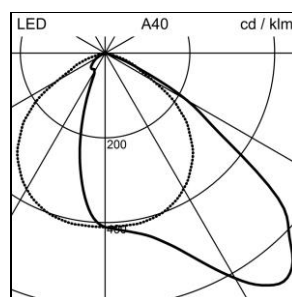

Scheda prodotto

Guell 2 LED Proiettore

2001.2835

Potenza del sistema	105 W
Sorgenti luminose	LED (diodo ad emissione luminosa)
Tc	4000 K
Flusso luminoso	11551 lm
Grado di protezione	IP66
Indice di resa cromatica	IRC >80
Durata media di vita	L70 (B10) 130'000h
Regolazione	ON/OFF
Finish	grigio metallizzato
Peso	2.5 kg

Proiettore Guell 2 LED con LED (diodo ad emissione luminosa), potenza del sistema: 105 W, flusso luminoso dell'apparecchio 11551 lm, IRC >80, 4000 K, bianco neutrale, SDCM 3, L70 (B10) 130'000h, 230 V, emissione della luce asimmetrica, 1 reattore integrato, ON/OFF, corpo luce in pressofusione d'alluminio, grigio metallizzato, con schermo di copertura in vetro di sicurezza ESG, chiaro, con gancio di fissaggio,

classe di protezione I, grado di protezione IP66, prova del filo incandescente 650 °C, resistenza agli urti: IK 07, B = 368 mm, T = 85 mm, altezza totale = 319 mm