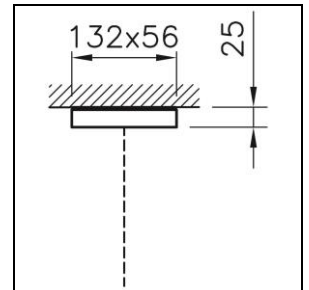

Produktdatenblatt

Universal Baldachin-Set 2001.8467

Finish weiss
Gewicht 0.05 kilogramm

Baldachin-Set Universal weiss RAL 9016,
für Drahtseilaufhängung und Anschlusskabel
L = 132 mm B = 56 mm H = 25 mm