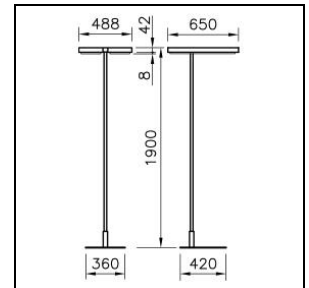

Produktdatenblatt

Level Office Stehleuchte

2001.8934

LEVEL S2F1900 LED11300-840-21 SR 0IF SEDID CH

Systemleistung	76 W
Lichtquelle	LED (Light Emitting Diode)
Farbtemperatur	4000 K
Leuchtenlichtstrom	11300 lm
Farbwiedergabeindex	Ra >80
UGR C0 4H/8H	10
UGR C90 4H/8H	10
Lichtstromerhalt	L80 50'000 h
Lichtsteuerung	SensoDimDigital®
Schutzart	IP20
Finish	silber
Gewicht	34.195 kilogramm

Stehleuchte Level Office silber, Doppelkopf, mit LED (Light Emitting Diode), Systemleistung: 76 W, Standby Leistung 0.5 W, Leuchtenlichtstrom 11300 lm, Ra >80, 4000 K, neutralweiss, SDCM 3, L80 50'000 h, max. 3000 cd/m², 230 V, direkt-/indirektstrahlend, (21%/79%), ohne Bedienelement, Leuchtenkopf 350° drehbar, Rahmen aus Aluminium, bürotaugliche, mikroprismatische CLD Optik (Controlled Luminance Diffusor) für eine perfekte Entblendung, 1 Betriebsgerät integriert, SensoDimDigital®, mit Licht-/Bewegungssensor, Fuss Vollform, Netzanschlussleitung 3m mit Stecker,

Schutzklasse I, Schutzart IP20, Glühdrahtprüfung 650 °C, L = 650 mm, B = 488 mm, totale Höhe = 1900 mm

Produktdatenblatt: Zubehör

Level Office Stehleuchte

2001.8934

LEVEL S2F1900 LED11300-840-21 SR 0IF SEDID CH

2002.5778

Kommunikationsmodul

Kommunikationsmodul ALONEatWORK für Stehleuchten Level

IP20

L = 145 mm, B = 39 mm, H = 42 mm