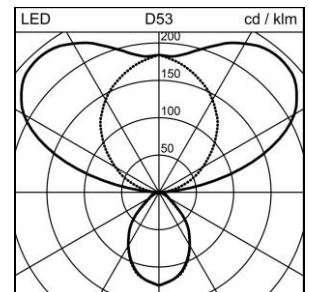

Produktdatenblatt

Level Office Stehleuchte

2001.8934

LEVEL S2F1900 LED11300-840-21 SR 0IF SEDID CH

Systemleistung	76 W
Lichtquelle	LED (Light Emitting Diode)
Farbtemperatur	4000 K
Leuchtenlichtstrom	11300 lm
Farbwiedergabeindex	Ra >80
UGR C0 4H/8H	10
UGR C90 4H/8H	10
Lichtstromerhalt	L80 50'000 h
Lichtsteuerung	SensoDimDigital®
Schutzart	IP20
Finish	silber
Gewicht	34.195 kilogramm

Stehleuchte Level Office silber, Doppelkopf, mit LED (Light Emitting Diode), Systemleistung: 76 W, Standby Leistung 0.5 W, Leuchtenlichtstrom 11300 lm, Ra >80, 4000 K, neutralweiss, SDCM 3, L80 50'000 h, max. 3000 cd/m², 230 V, direkt-/indirektstrahlend, (21%/79%), ohne Bedienelement, Leuchtenkopf 350° drehbar, Rahmen aus Aluminium, bürotaugliche, mikroprismatische CLD Optik (Controlled Luminance Diffusor) für eine perfekte Entblendung, 1 Betriebsgerät integriert, SensoDimDigital®, mit Licht-/Bewegungssensor, Fuss Vollform, Netzanschlussleitung 3m mit Stecker,

Schutzklasse I, Schutzart IP20, Glühdrahtprüfung 650 °C, L = 650 mm, B = 488 mm, totale Höhe = 1900 mm

Produktdatenblatt: Zubehör

Level Office Stehleuchte

2001.8934

LEVEL S2F1900 LED11300-840-21 SR 0IF SEDID CH

2002.5778

Kommunikationsmodul

Kommunikationsmodul ALONEatWORK für Stehleuchten Level

IP20

L = 145 mm, B = 39 mm, H = 42 mm