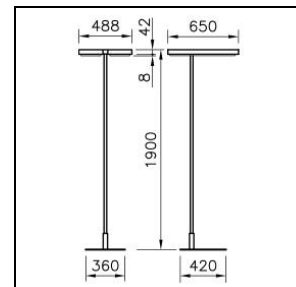

Scheda prodotto

Level Office Piantana

2001.8934

LEVEL S2F1900 LED11300-840-21 SR 0IF SEDID CH

Potenza del sistema	76 W
Sorgenti luminose	LED (diodo ad emissione luminosa)
Tc	4000 K
Flusso luminoso	11300 lm
Indice di resa cromatica	IRC >80
UGR C0 4H/8H	10
UGR C90 4H/8H	10
Durata media di vita	L80 50'000 h
Regolazione	SensoDimDigital®
Grado di protezione	IP20
Finish	argento
Peso	34.195 kg

Piantana Level Office argento, testa doppia, con LED (diodo ad emissione luminosa), potenza del sistema: 76 W, potenza standby 0.5 W, flusso luminoso dell'apparecchio 11300 lm, IRC >80, 4000 K, bianco neutrale, SDCM 3, L80 50'000 h, max. 3000 cd/m², 230 V, emissione della luce diretta-indiretta, (21%/79%), senza elemento di comando, testata della lampada ruotabile di 350°, telaio in alluminio, ottica CLD microprismatica Office, per ufficio (Controlled Luminance Diffusor) per un effetto antiriflesso perfetto, 1 reattore integrato, SensoDimDigital®, con rilevatore luce diurna e movimento, base con forma intera, 3m cavo d'alimentazione con spina,

classe di protezione I, grado di protezione IP20, prova del filo incandescente 650 °C,
L = 650 mm, B = 488 mm, altezza totale = 1900 mm

Scheda prodotto: Accessori

Level Office Piantana

2001.8934

LEVEL S2F1900 LED11300-840-21 SR 0IF SEDID CH

2002.5778

Modulo di comunicazione

Modulo di comunicazione ALONEatWORK per piantana Level

IP20

L = 145 mm, B = 39 mm, H = 42 mm