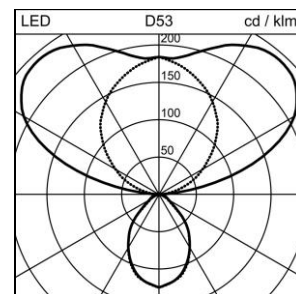

Scheda prodotto

Level Office Piantana

2001.8934

LEVEL S2F1900 LED11300-840-21 SR 0IF SEDID CH

Potenza del sistema	76 W
Sorgenti luminose	LED (diodo ad emissione luminosa)
Tc	4000 K
Flusso luminoso	11300 lm
Indice di resa cromatica	IRC >80
UGR C0 4H/8H	10
UGR C90 4H/8H	10
Durata media di vita	L80 50'000 h
Regolazione	SensoDimDigital®
Grado di protezione	IP20
Finish	argento
Peso	34.195 kg

Piantana Level Office argento, testa doppia, con LED (diodo ad emissione luminosa), potenza del sistema: 76 W, potenza standby 0.5 W, flusso luminoso dell'apparecchio 11300 lm, IRC >80, 4000 K, bianco neutrale, SDCM 3, L80 50'000 h, max. 3000 cd/m², 230 V, emissione della luce diretta-indiretta, (21%/79%), senza elemento di comando, testata della lampada ruotabile di 350°, telaio in alluminio, ottica CLD microprismatica Office, per ufficio (Controlled Luminance Diffusor) per un effetto antiriflesso perfetto, 1 reattore integrato, SensoDimDigital®, con rilevatore luce diurna e movimento, base con forma intera, 3m cavo d'alimentazione con spina,

classe di protezione I, grado di protezione IP20, prova del filo incandescente 650 °C,
L = 650 mm, B = 488 mm, altezza totale = 1900 mm

Scheda prodotto: Accessori

Level Office Piantana

2001.8934

LEVEL S2F1900 LED11300-840-21 SR 0IF SEDID CH

2002.5778

Modulo di comunicazione

Modulo di comunicazione ALONEatWORK per piantana Level

IP20

L = 145 mm, B = 39 mm, H = 42 mm