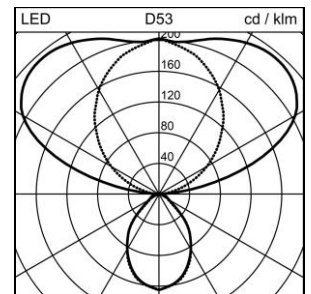

### Level Office Stehleuchte

2001.8944

LEVEL S2F1900 LED14500-840-21 WH 1IF SEDID CH

<b>Systemleistung</b>	99 W	<p>Stehleuchte Level Office weiss, Doppelkopf, mit LED (Light Emitting Diode), Systemleistung: 99 W, Standby Leistung 0.5 W, Leuchtenlichtstrom 14500 lm, Ra &gt;80, 4000 K, neutralweiss, SDCM 3, L80 50'000 h, max. 3000 cd/m<sup>2</sup>, 230 V, direkt-/indirektstrahlend, ( 21%/79% ), mit 1 Bedienelement, Leuchtenkopf 350° drehbar, Rahmen aus Aluminium, RAL 9016, bürotaugliche, mikroprismatische CLD Optik (Controlled Luminance Diffusor) für eine perfekte Entblendung, 1 Betriebsgerät integriert, SensoDimDigital®, mit Licht-/Bewegungssensor, Fuss Vollform, Netzanschlussleitung 3m mit Stecker,</p> <p>Schutzklasse I, Schutzart IP20, Glühdrahtprüfung 650 °C, L = 650 mm, B = 488 mm, totale Höhe = 1900 mm</p>
<b>Lichtquelle</b>	LED (Light Emitting Diode)	
<b>Farbtemperatur</b>	4000 K	
<b>Leuchtenlichtstrom</b>	14500 lm	
<b>Farbwiedergabeindex</b>	Ra >80	
<b>UGR C0 4H/8H</b>	10	
<b>UGR C90 4H/8H</b>	10	
<b>Lichtstromerhalt</b>	L80 50'000 h	
<b>Lichtsteuerung</b>	SensoDimDigital®	
<b>Schutzart</b>	IP20	
<b>Finish</b>	weiss	
<b>Gewicht</b>	34.514 kilogramm	