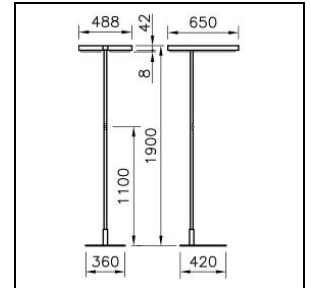

### Level Office Stehleuchte

2001.8944

LEVEL S2F1900 LED14500-840-21 WH 1IF SEDID CH

<b>Systemleistung</b>	99 W	<p>Stehleuchte Level Office weiss, Doppelkopf, mit LED (Light Emitting Diode), Systemleistung: 99 W, Standby Leistung 0.5 W, Leuchtenlichtstrom 14500 lm, Ra &gt;80, 4000 K, neutralweiss, SDCM 3, L80 50'000 h, max. 3000 cd/m<sup>2</sup>, 230 V, direkt-/indirektstrahlend, ( 21%/79% ), mit 1 Bedienelement, Leuchtenkopf 350° drehbar, Rahmen aus Aluminium, RAL 9016, bürotaugliche, mikroprismatische CLD Optik (Controlled Luminance Diffusor) für eine perfekte Entblendung, 1 Betriebsgerät integriert, SensoDimDigital®, mit Licht-/Bewegungssensor, Fuss Vollform, Netzanschlussleitung 3m mit Stecker,</p> <p>Schutzklasse I, Schutzart IP20, Glühdrahtprüfung 650 °C, L = 650 mm, B = 488 mm, totale Höhe = 1900 mm</p>
<b>Lichtquelle</b>	LED (Light Emitting Diode)	
<b>Farbtemperatur</b>	4000 K	
<b>Leuchtenlichtstrom</b>	14500 lm	
<b>Farbwiedergabeindex</b>	Ra >80	
<b>UGR C0 4H/8H</b>	10	
<b>UGR C90 4H/8H</b>	10	
<b>Lichtstromerhalt</b>	L80 50'000 h	
<b>Lichtsteuerung</b>	SensoDimDigital®	
<b>Schutzart</b>	IP20	
<b>Finish</b>	weiss	
<b>Gewicht</b>	34.514 kilogramm	

### Level Office Stehleuchte

2001.8944

LEVEL S2F1900 LED14500-840-21 WH 11F SEDID CH

**2002.5778**

Kommunikationsmodul

Kommunikationsmodul ALONEatWORK für Stehleuchten Level

IP20

L = 145 mm, B = 39 mm, H = 42 mm