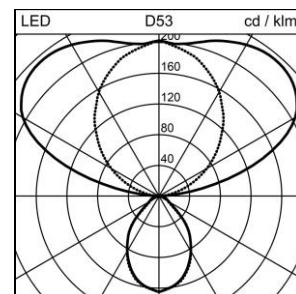

Scheda prodotto

Level Office Piantana

2001.8944

LEVEL S2F1900 LED14500-840-21 WH 1IF SEDID CH

| | |
|---------------------------------|-----------------------------------|
| Potenza del sistema | 99 W |
| Sorgenti luminose | LED (diodo ad emissione luminosa) |
| Tc | 4000 K |
| Flusso luminoso | 14500 lm |
| Indice di resa cromatica | IRC >80 |
| UGR C0 4H/8H | 10 |
| UGR C90 4H/8H | 10 |
| Durata media di vita | L80 50'000 h |
| Regolazione | SensoDimDigital® |
| Grado di protezione | IP20 |
| Finish | bianco |
| Peso | 34.514 kg |

Piantana Level Office bianco, testa doppia, con LED (diodo ad emissione luminosa), potenza del sistema: 99 W, potenza standby 0.5 W, flusso luminoso dell'apparecchio 14500 lm, IRC >80, 4000 K, bianco neutrale, SDCM 3, L80 50'000 h, max. 3000 cd/m², 230 V, emissione della luce diretta-indiretta, (21%/79%), con 1 elemento di comando, testata della lampada ruotabile di 350°, telaio in alluminio, RAL 9016, ottica CLD microprismatica Office, per ufficio (Controlled Luminance Diffusor) per un effetto antiriflesso perfetto, 1 reattore integrato, SensoDimDigital®, con rilevatore luce diurna e movimento, base con forma intera, 3m cavo d'alimentazione con spina,

classe di protezione I, grado di protezione IP20, prova del filo incandescente 650 °C,
L = 650 mm, B = 488 mm, altezza totale = 1900 mm

Scheda prodotto: Accessori

Level Office Piantana

2001.8944

LEVEL S2F1900 LED14500-840-21 WH 11F SEDID CH

2002.5778

Modulo di comunicazione

Modulo di comunicazione ALONEatWORK per piantana Level

IP20

L = 145 mm, B = 39 mm, H = 42 mm