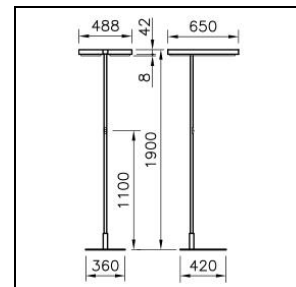

Scheda prodotto

Level Office Piantana

2001.8944

LEVEL S2F1900 LED14500-840-21 WH 1IF SEDID CH

| | |
|---------------------------------|-----------------------------------|
| Potenza del sistema | 99 W |
| Sorgenti luminose | LED (diodo ad emissione luminosa) |
| Tc | 4000 K |
| Flusso luminoso | 14500 lm |
| Indice di resa cromatica | IRC >80 |
| UGR C0 4H/8H | 10 |
| UGR C90 4H/8H | 10 |
| Durata media di vita | L80 50'000 h |
| Regolazione | SensoDimDigital® |
| Grado di protezione | IP20 |
| Finish | bianco |
| Peso | 34.514 kg |

Piantana Level Office bianco, testa doppia, con LED (diodo ad emissione luminosa), potenza del sistema: 99 W, potenza standby 0.5 W, flusso luminoso dell'apparecchio 14500 lm, IRC >80, 4000 K, bianco neutrale, SDCM 3, L80 50'000 h, max. 3000 cd/m², 230 V, emissione della luce diretta-indiretta, (21%/79%), con 1 elemento di comando, testata della lampada ruotabile di 350°, telaio in alluminio, RAL 9016, ottica CLD microprismatica Office, per ufficio (Controlled Luminance Diffusor) per un effetto antiriflesso perfetto, 1 reattore integrato, SensoDimDigital®, con rilevatore luce diurna e movimento, base con forma intera, 3m cavo d'alimentazione con spina,

classe di protezione I, grado di protezione IP20, prova del filo incandescente 650 °C,
L = 650 mm, B = 488 mm, altezza totale = 1900 mm

Scheda prodotto: Accessori

Level Office Piantana

2001.8944

LEVEL S2F1900 LED14500-840-21 WH 11F SEDID CH

2002.5778

Modulo di comunicazione

Modulo di comunicazione ALONEatWORK per piantana Level

IP20

L = 145 mm, B = 39 mm, H = 42 mm